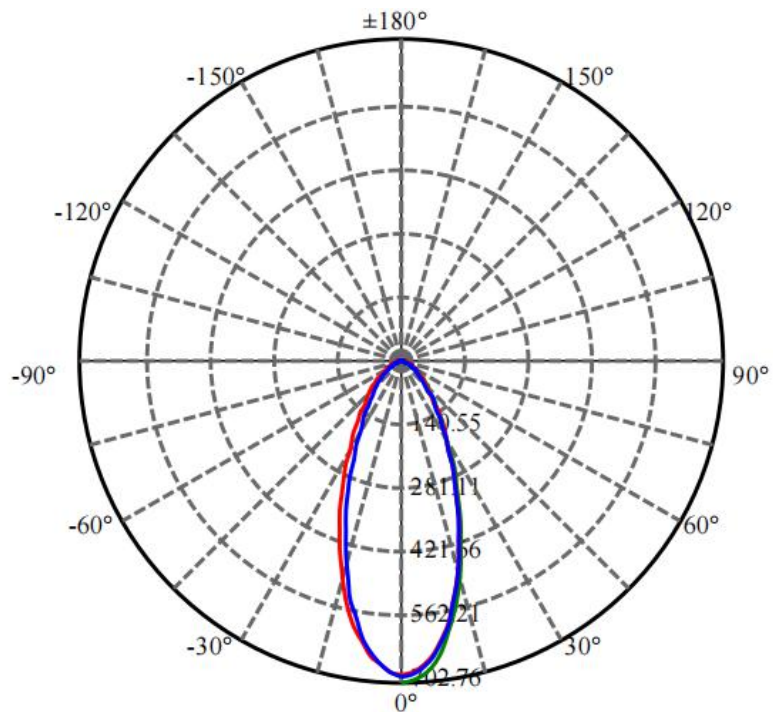

## 配光曲线

F3287S-48-24DC-PC-A3 (40-ES-48RGBWN-AJ, L1000mm, C, CT)

0.5m	2811.1 , 2163.5 lx	39.89cm
1.0m	702.8 , 540.9 lx	79.78cm
1.5m	312.3 , 240.4 lx	119.67cm
2.0m	175.7 , 135.2 lx	159.56cm
2.5m	112.4 , 86.5 lx	199.46cm
3.0m	78.1 , 60.1 lx	239.35cm
3.5m	57.4 , 44.2 lx	279.24cm
4.0m	43.9 , 33.8 lx	319.13cm
4.5m	34.7 , 26.7 lx	359.02cm