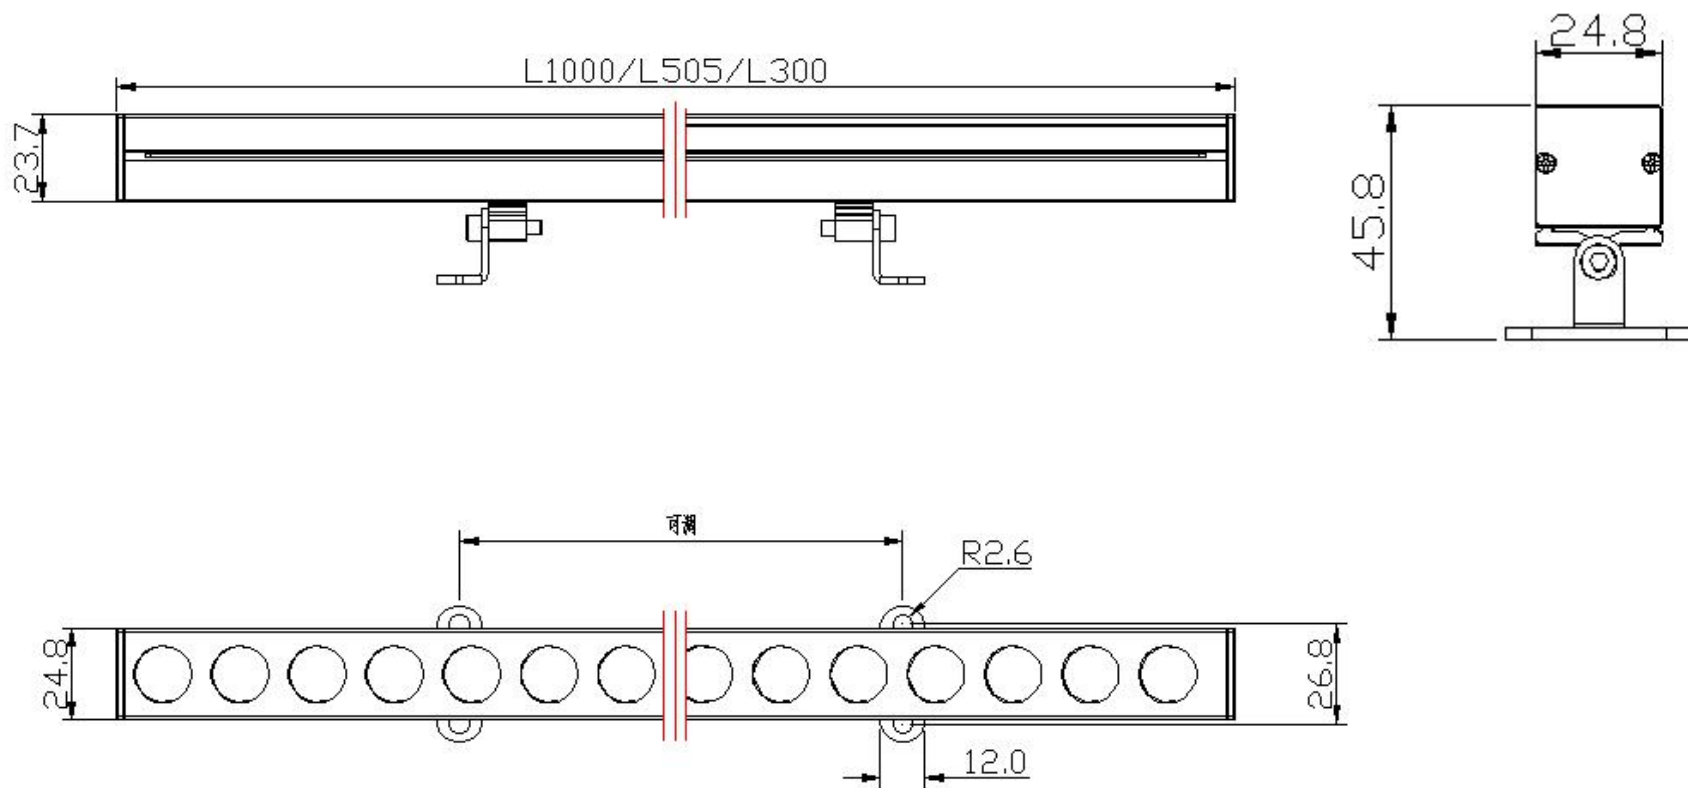

#### 结构：

1. 灯体采流线型设计,灯具整体小巧精致，便于隐藏安装。材质为铝挤型6063，阳极氧化表面处理，抗腐蚀；
2. 面罩为铝扣板，金属质感强；
3. 灯具采用铜镀镍固定接头，出线牢固可靠，抗拉扯能力强，不易松动，符合GB7000.1-2007 5.2户外灯具标准：电缆线固定装置要求；
4. 采用橡胶电缆线避免了PVC线长期在户外使用易老化、易脆裂的问题；

5. 灯具底部出线，即可实现无缝拼接，又可实现电线及防水接插件隐藏对接；

**安装：**通过精心设计的底部安装支架，可以调节灯具投射角度，安装方便快捷。

**光学：**配合光学透镜，达到洗墙效果。

**光效：**采用四合一RGBW LED，能够调出全白光系列(6000K、5000K、4000K、3000K、2200K)及各种不同彩色光（水蓝色、天蓝色、淡紫色、淡绿色、琥珀色、水红色），混光更均匀，白色效果更纯正。

**应用场所：**主要适用于广场、公园、商业地产楼宇等亮化，用于低高度的景观亮化。

## 灯具尺寸 (mm)

## 配光曲线

F3287S-48-24DC-PC-A3 (40-ES-48RGBWN-AJ, L1000mm, C, CT)

0.5m	2811.1 , 2163.5 lx	39.89cm
1.0m	702.8 , 540.9 lx	79.78cm
1.5m	312.3 , 240.4 lx	119.67cm
2.0m	175.7 , 135.2 lx	159.56cm
2.5m	112.4 , 86.5 lx	199.46cm
3.0m	78.1 , 60.1 lx	239.35cm
3.5m	57.4 , 44.2 lx	279.24cm
4.0m	43.9 , 33.8 lx	319.13cm
4.5m	34.7 , 26.7 lx	359.02cm