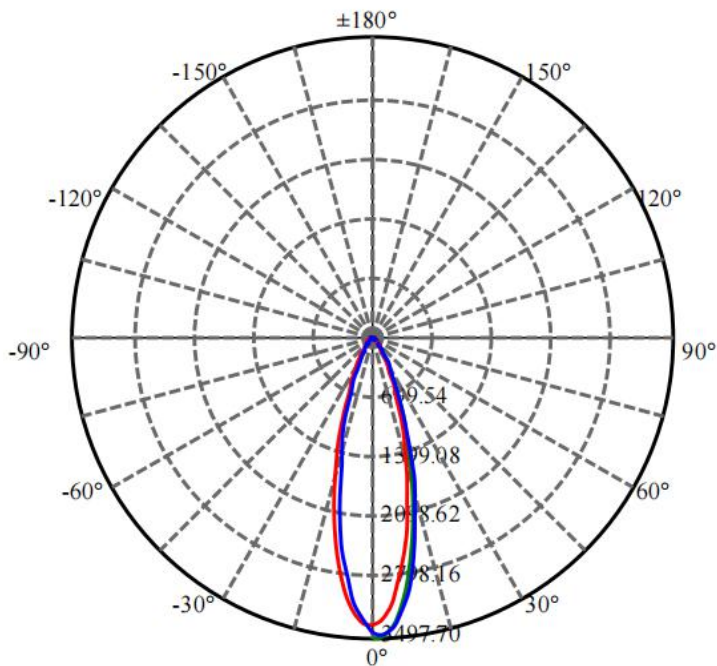

Max, Ave C30面光束角35.65

颜色	总输出 (流明)	功率 (瓦特)
中性白	923	12

配光曲线

F3255S6-48-24DC(22-OD-48WN-AA.L1000.C.CT)

Max , Ave C30面光束角23.50

颜色	总输出 (流明)	功率 (瓦特)
中性白	1171	15

配光曲线

F3255S6-48-24DC(30-OD-48WN-AA.L1000.C.CT)

Max , Ave C30面光束角29.57

颜色	总输出 (流明)	功率 (瓦特)
中性白	1248	15

配光曲线

F3255S6-48-24DC(4020-OD-48WN-AA.L1000.C.CT)

0.5m	8100.4 , 6468.9 lx	27.15cm
1.0m	2025.1 , 1617.2 lx	54.31cm
1.5m	900.0 , 718.8 lx	81.46cm
2.0m	506.3 , 404.3 lx	108.61cm
2.5m	324.0 , 258.8 lx	135.77cm
3.0m	225.0 , 179.7 lx	162.92cm
3.5m	165.3 , 132.0 lx	190.07cm
4.0m	126.6 , 101.1 lx	217.22cm
4.5m	100.0 , 79.9 lx	244.38cm