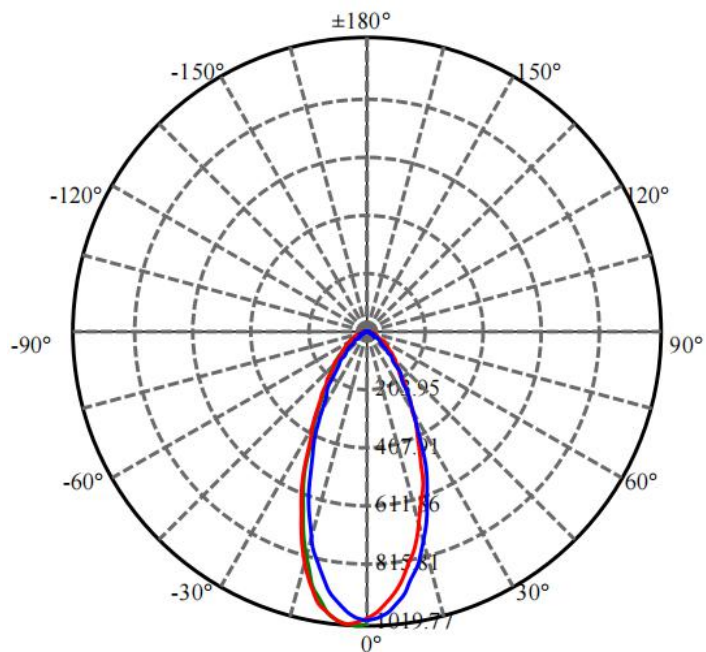

可选项			
颗数 PCS	48	24	12
长度 mm	1000	505	300
功率W (中功率)	15	8	4
功率W (单色)	12	6	3
功率W (四合一)	17	9	5

灯具尺寸

配光曲线

F3255S5-48-24DC(20-CR-48WN-AA.L1000.C.CT)

Max , Ave C30面光束角24.12

颜色	总输出 (流明)	功率 (瓦特)
中性白	980	12

配光曲线

F3255S5-48-24DC(30-CR-48WN-AA,L1000mm,C,CT)

Max , Ave C30面光束角28.92

颜色	总输出 (流明)	功率 (瓦特)
中性白	978	12

配光曲线

F3255S5-48-24DC(40-CR-48WN-AA,L1000mm,C,CT)

Max , Ave C210面光束角47.99

颜色	总输出 (流明)	功率 (瓦特)
中性白	874	12

配光曲线

F3255S5-48-24DC(4025-CR-48WN-AA,L1000mm,C,CT)

Max , Ave C30面光束角29.57

颜色	总输出 (流明)	功率 (瓦特)
中性白	1248	15

配光曲线

F3255S6-48-24DC(4020-OD-48WN-AA.L1000.C.CT)

0.5m	8100.4 , 6468.9 lx	27.15cm
1.0m	2025.1 , 1617.2 lx	54.31cm
1.5m	900.0 , 718.8 lx	81.46cm
2.0m	506.3 , 404.3 lx	108.61cm
2.5m	324.0 , 258.8 lx	135.77cm
3.0m	225.0 , 179.7 lx	162.92cm
3.5m	165.3 , 132.0 lx	190.07cm
4.0m	126.6 , 101.1 lx	217.22cm
4.5m	100.0 , 79.9 lx	244.38cm