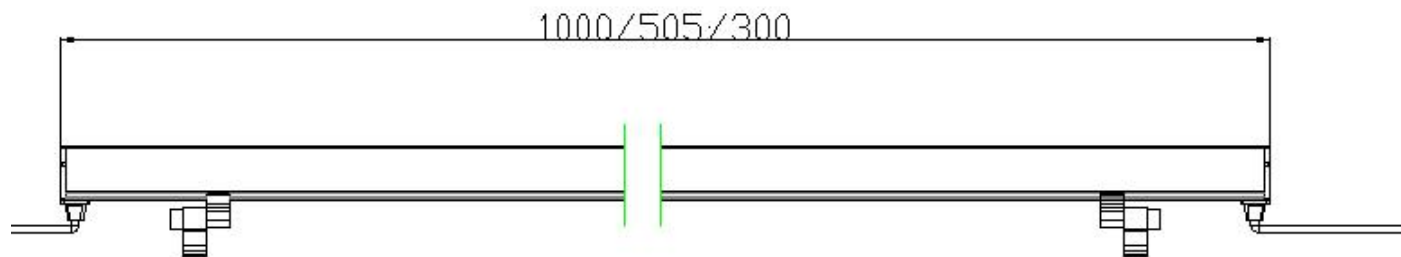

【型号: F3255S】

概述

防水:

- 1.采用硅胶灌注灯具，使灯体内部整体电路封闭，达到防水功能;
- 2.防护等级IP66。

结构:

- 1.灯体采用流线型设计，灯具整体小巧精致，便于隐藏安装。材质为铝挤型6063，阳极氧化本色表面处理，抗腐蚀;
- 2.灯具采用尾卡注塑接头，出线牢固可靠，抗拉扯能力强，不易松动，符合GB7000.1-2007 5.2户外灯具标准：电缆线固定装置要求。
- 3.灯具底部出线，即可实现无缝拼接，又可实现电线及防水接插件隐藏对接;

安装:采用底部安装支架，简单方便。

光学:配合光学透镜，达到洗墙效果。

控制方式:标准DMX512（1990）协议控制，1670万种RGB合成真彩色，实现同步、追逐、流水等变化。

应用场所:适用于公园、广场、商业地产楼宇等亮化，用于低高度的景观亮化。

技术参数

产品型号	F3255S 系列
光源	LED
单颗LED功率	0.3W（中功率）；0.2W（单色/3合1）；0.25W（4合1）
LED寿命	5万小时
LED类型	SMD
LED数量	48 PCS
LED颜色(单色)	红/绿/蓝/琥珀/白/中性白/暖白
LED颜色(全彩)	4合1红绿蓝中性白，4合1红绿蓝白
光束角(FWHM)	22° /30°（中功率）；20° /30° /40° /4025°（单色）；40°（四合一）
外壳材质	铝挤型6063，阳极氧化本色表面处理
灯罩材质	防紫外线，抗老化进口PC
输入电源	DC24V
LED驱动方式	40mA 恒流驱动; 60mA 恒流驱动（单色）;20mA 恒流驱动（全彩）
系统功率	15W（中功率）；12W（单色）；17W（四合一）
防护等级	IP66
电缆线/信号线	2*0.75平方扁平线（非调光）；2*0.75+3*0.3平方扁平线（调光）
控制	DMX512(1990)
电气安全等级	III类
环境温度	-20°C~+55 °C(Ta+10°C)
净重	0.63KG

可选项			
颗数 PCS	48	24	12
长度 mm	1000	505	300
功率W (中功率)	15	8	4
功率W (单色)	12	6	3
功率W (四合一)	17	9	5

灯具尺寸

配光曲线

F3255S5-48-24DC(20-CR-48WN-AA.L1000.C.CT)

Max , Ave C30面光束角24.12

颜色	总输出 (流明)	功率 (瓦特)
中性白	980	12

配光曲线

F3255S5-48-24DC(30-CR-48WN-AA,L1000mm,C,CT)