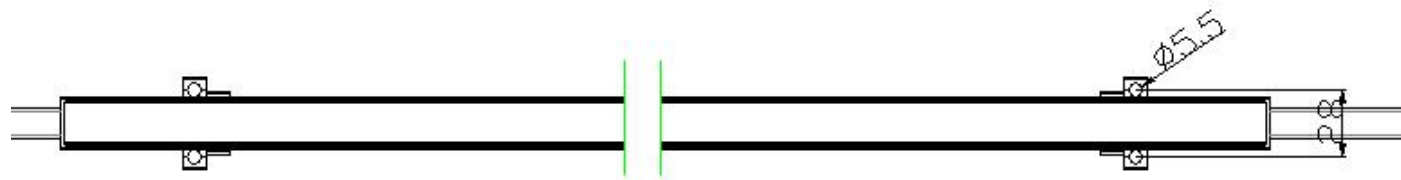

【型号: F3255S】

概述

防水:

- 1.采用硅胶灌注灯具，使灯体内部整体电路封闭，达到防水功能;
- 2.防护等级IP66。

结构:

- 1.灯体采用流线型设计，灯具整体小巧精致，便于隐藏安装。材质为铝挤型6063，阳极氧化本色表面处理，抗腐蚀;
- 2.灯具采用尾卡注塑接头，出线牢固可靠，抗拉扯能力强，不易松动，符合GB7000.1-2007 5.2户外灯具标准：电缆线固定装置要求。
- 3.灯具底部出线，即可实现无缝拼接，又可实现电线及防水接插件隐藏对接;

安装:采用底部安装支架，简单方便。

光学:配合光学透镜，达到洗墙效果。

控制方式:标准DMX512（1990）协议控制，1670万种RGB合成真彩色，实现同步、追逐、流水等变化。

应用场所:适用于公园、广场、商业地产楼宇等亮化，用于低高度的景观亮化。

技术参数

产品型号	F3255S 系列
光源	LED
单颗LED功率	0.3W（中功率）；0.2W（单色/3合1）；0.25W（4合1）
LED寿命	5万小时
LED类型	SMD
LED数量	48 PCS
LED颜色(单色)	红/绿/蓝/琥珀/白/中性白/暖白
LED颜色(全彩)	4合1红绿蓝中性白，4合1红绿蓝白
光束角(FWHM)	22° /30°（中功率）；20° /30° /40° /4025°（单色）；40°（四合一）
外壳材质	铝挤型6063，阳极氧化本色表面处理
灯罩材质	防紫外线，抗老化进口PC
输入电源	DC24V
LED驱动方式	40mA 恒流驱动; 60mA 恒流驱动（单色）;20mA 恒流驱动（全彩）
系统功率	15W（中功率）；12W（单色）；17W（四合一）
防护等级	IP66
电缆线/信号线	2*0.75平方扁平线（非调光）；2*0.75+3*0.3平方扁平线（调光）
控制	DMX512(1990)
电气安全等级	III类
环境温度	-20°C~+55 °C(Ta+10°C)
净重	0.63KG

可选项			
颗数 PCS	48	24	12
长度 mm	1000	505	300
功率W (中功率)	15	8	4
功率W (单色)	12	6	3
功率W (四合一)	17	9	5

灯具尺寸

配光曲线

F3255S5-48-24DC(20-CR-48WN-AA.L1000.C.CT)

Max , Ave C30面光束角24.12

颜色	总输出 (流明)	功率 (瓦特)
中性白	980	12

配光曲线

F3255S5-48-24DC(30-CR-48WN-AA,L1000mm,C,CT)

Max , Ave C30面光束角29.57

颜色	总输出 (流明)	功率 (瓦特)
中性白	1248	15

配光曲线

F3255S6-48-24DC(4020-OD-48WN-AA.L1000.C.CT)

0.5m	8100.4 , 6468.9 lx	27.15cm
1.0m	2025.1 , 1617.2 lx	54.31cm
1.5m	900.0 , 718.8 lx	81.46cm
2.0m	506.3 , 404.3 lx	108.61cm
2.5m	324.0 , 258.8 lx	135.77cm
3.0m	225.0 , 179.7 lx	162.92cm
3.5m	165.3 , 132.0 lx	190.07cm
4.0m	126.6 , 101.1 lx	217.22cm
4.5m	100.0 , 79.9 lx	244.38cm