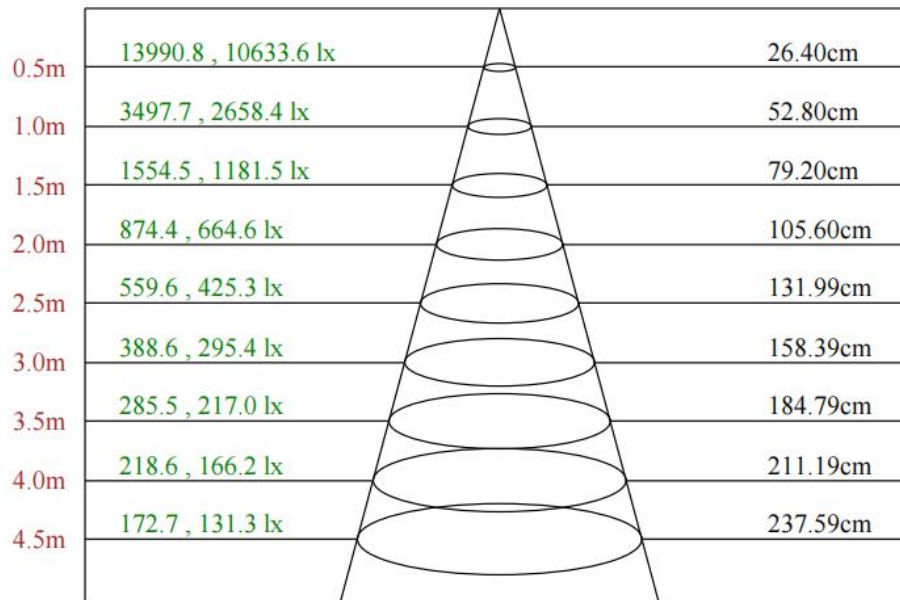

可选项			
颗数 PCS	48	24	12
长度 mm	1000	505	300
功率W (中功率)	15	8	4
功率W (单色)	12	6	3
功率W (四合一)	17	9	5

灯具尺寸

配光曲线

F3255S5-48-24DC(20-CR-48WN-AA.L1000.C.CT)

Max , Ave C30面光束角24.12

颜色	总输出 (流明)	功率 (瓦特)
中性白	980	12

配光曲线

F3255S5-48-24DC(30-CR-48WN-AA,L1000mm,C,CT)

Max , Ave C30面光束角28.92

颜色	总输出 (流明)	功率 (瓦特)
中性白	978	12

配光曲线

F3255S5-48-24DC(40-CR-48WN-AA,L1000mm,C,CT)

Max , Ave C210面光束角47.99

颜色	总输出 (流明)	功率 (瓦特)
中性白	874	12

配光曲线

F3255S5-48-24DC(4025-CR-48WN-AA,L1000mm,C,CT)

Max, Ave C30面光束角35.65

颜色	总输出 (流明)	功率 (瓦特)
中性白	923	12

配光曲线

F3255S6-48-24DC(22-OD-48WN-AA.L1000.C.CT)

Max , Ave C30面光束角23.50

颜色	总输出 (流明)	功率 (瓦特)
中性白	1171	15

配光曲线

F3255S6-48-24DC(30-OD-48WN-AA.L1000.C.CT)

Max , Ave C30面光束角29.57

颜色	总输出 (流明)	功率 (瓦特)
中性白	1248	15

配光曲线

F3255S6-48-24DC(4020-OD-48WN-AA.L1000.C.CT)

0.5m	8100.4 , 6468.9 lx	27.15cm
1.0m	2025.1 , 1617.2 lx	54.31cm
1.5m	900.0 , 718.8 lx	81.46cm
2.0m	506.3 , 404.3 lx	108.61cm
2.5m	324.0 , 258.8 lx	135.77cm
3.0m	225.0 , 179.7 lx	162.92cm
3.5m	165.3 , 132.0 lx	190.07cm
4.0m	126.6 , 101.1 lx	217.22cm
4.5m	100.0 , 79.9 lx	244.38cm