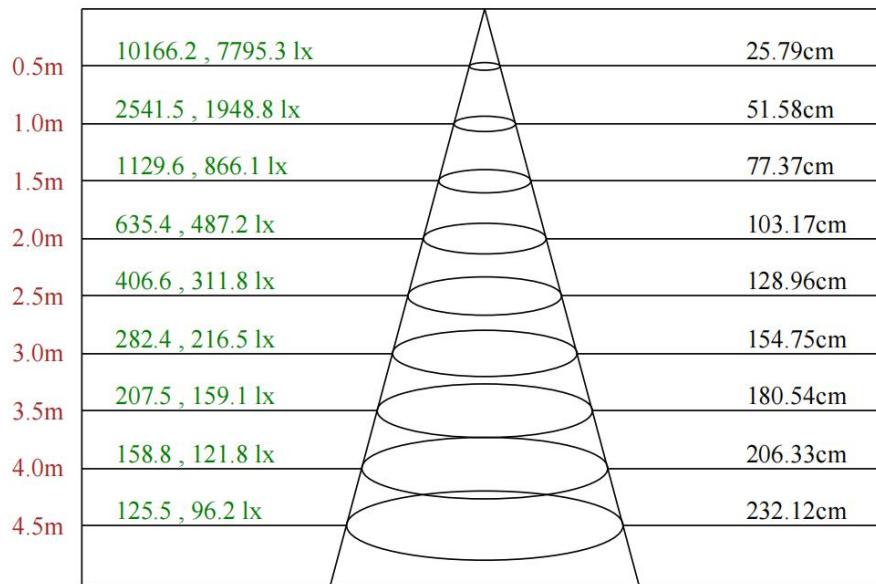

可选项			
颗数 PCS	48	24	12
长度 mm	1000	505	300
功率W (中功率)	15	8	4
功率W (单色)	12	6	3
功率W (四合一)	17	9	5

灯具尺寸

配光曲线

F3255S5-48-24DC(20-CR-48WN-AA.L1000.C.CT)

Max , Ave C30面光束角24.12

颜色	总输出 (流明)	功率 (瓦特)
中性白	980	12

配光曲线

F3255S5-48-24DC(30-CR-48WN-AA,L1000mm,C,CT)

Max , Ave C30面光束角28.92

颜色	总输出 (流明)	功率 (瓦特)
中性白	978	12

配光曲线

F3255S5-48-24DC(40-CR-48WN-AA,L1000mm,C,CT)

Max , Ave C210面光束角47.99

颜色	总输出 (流明)	功率 (瓦特)
中性白	874	12

配光曲线

F3255S5-48-24DC(4025-CR-48WN-AA,L1000mm,C,CT)

Max , Ave C30面光束角29.57

颜色	总输出 (流明)	功率 (瓦特)
中性白	1248	15

配光曲线

F3255S6-48-24DC(4020-OD-48WN-AA.L1000.C.CT)

0.5m	8100.4 , 6468.9 lx	27.15cm
1.0m	2025.1 , 1617.2 lx	54.31cm
1.5m	900.0 , 718.8 lx	81.46cm
2.0m	506.3 , 404.3 lx	108.61cm
2.5m	324.0 , 258.8 lx	135.77cm
3.0m	225.0 , 179.7 lx	162.92cm
3.5m	165.3 , 132.0 lx	190.07cm
4.0m	126.6 , 101.1 lx	217.22cm
4.5m	100.0 , 79.9 lx	244.38cm