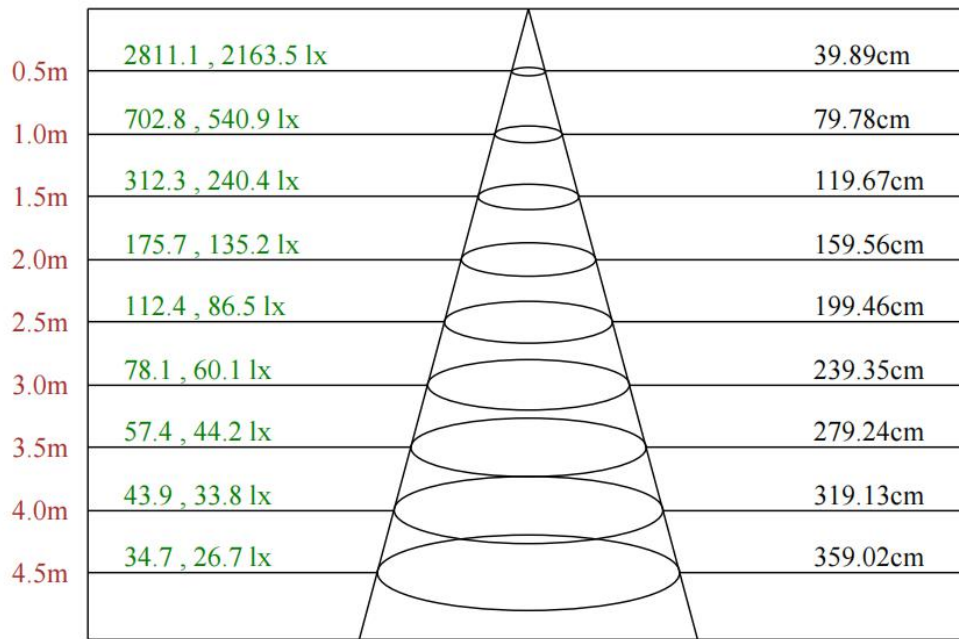

可选项			
颗数 PCS	48	24	12
长度 mm	1000	505	300
功率W (中功率)	15	8	4
功率W (单色)	12	6	3
功率W (四合一)	17	9	5

灯具尺寸

配光曲线

F3255S5-48-24DC(20-CR-48WN-AA.L1000.C.CT)

Max , Ave C30面光束角24.12

颜色	总输出 (流明)	功率 (瓦特)
中性白	980	12

配光曲线

F3255S5-48-24DC(30-CR-48WN-AA,L1000mm,C,CT)

Max , Ave C30面光束角29.57

颜色	总输出 (流明)	功率 (瓦特)
中性白	1248	15

配光曲线

F3255S6-48-24DC(4020-OD-48WN-AA.L1000.C.CT)

0.5m	8100.4 , 6468.9 lx	27.15cm
1.0m	2025.1 , 1617.2 lx	54.31cm
1.5m	900.0 , 718.8 lx	81.46cm
2.0m	506.3 , 404.3 lx	108.61cm
2.5m	324.0 , 258.8 lx	135.77cm
3.0m	225.0 , 179.7 lx	162.92cm
3.5m	165.3 , 132.0 lx	190.07cm
4.0m	126.6 , 101.1 lx	217.22cm
4.5m	100.0 , 79.9 lx	244.38cm

Max , Ave C30面光束角30.38

颜色	总输出 (流明)	功率 (瓦特)
中性白	1053	15

配光曲线

F3255S-48-24DC-PC-A3 (40-ES-48RGBWN-AJ, L1000mm, C, CT)

Max , Ave C30面光束角43.49

颜色	总输出 (流明)	功率 (瓦特)
4合一 红绿蓝中性白	553	17

PC-A3

说明：(1)信号线布线大于60米或灯具超过75像素点，需要增加信号中继器(DCS-401)。