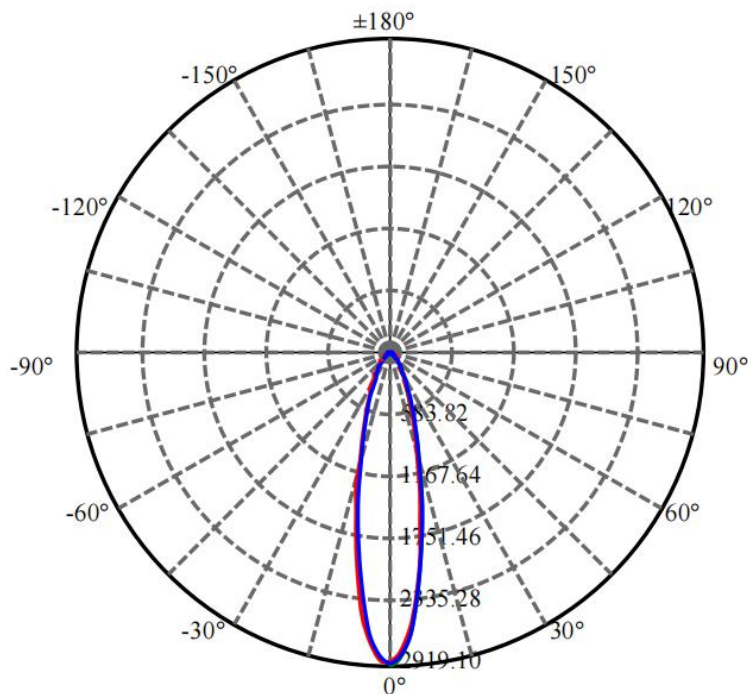

可选项			
颗数 PCS	48	24	12
长度 mm	1000	505	300
功率W (中功率)	15	8	4
功率W (单色)	12	6	3
功率W (四合一)	17	9	5

灯具尺寸

配光曲线

F3255S5-48-24DC(20-CR-48WN-AA.L1000.C.CT)

Max , Ave C30面光束角24.12

颜色	总输出 (流明)	功率 (瓦特)
中性白	980	12

配光曲线

F3255S5-48-24DC(30-CR-48WN-AA,L1000mm,C,CT)

Max , Ave C30面光束角29.57

颜色	总输出 (流明)	功率 (瓦特)
中性白	1248	15

配光曲线

F3255S6-48-24DC(4020-OD-48WN-AA.L1000.C.CT)

0.5m	8100.4 , 6468.9 lx	27.15cm
1.0m	2025.1 , 1617.2 lx	54.31cm
1.5m	900.0 , 718.8 lx	81.46cm
2.0m	506.3 , 404.3 lx	108.61cm
2.5m	324.0 , 258.8 lx	135.77cm
3.0m	225.0 , 179.7 lx	162.92cm
3.5m	165.3 , 132.0 lx	190.07cm
4.0m	126.6 , 101.1 lx	217.22cm
4.5m	100.0 , 79.9 lx	244.38cm