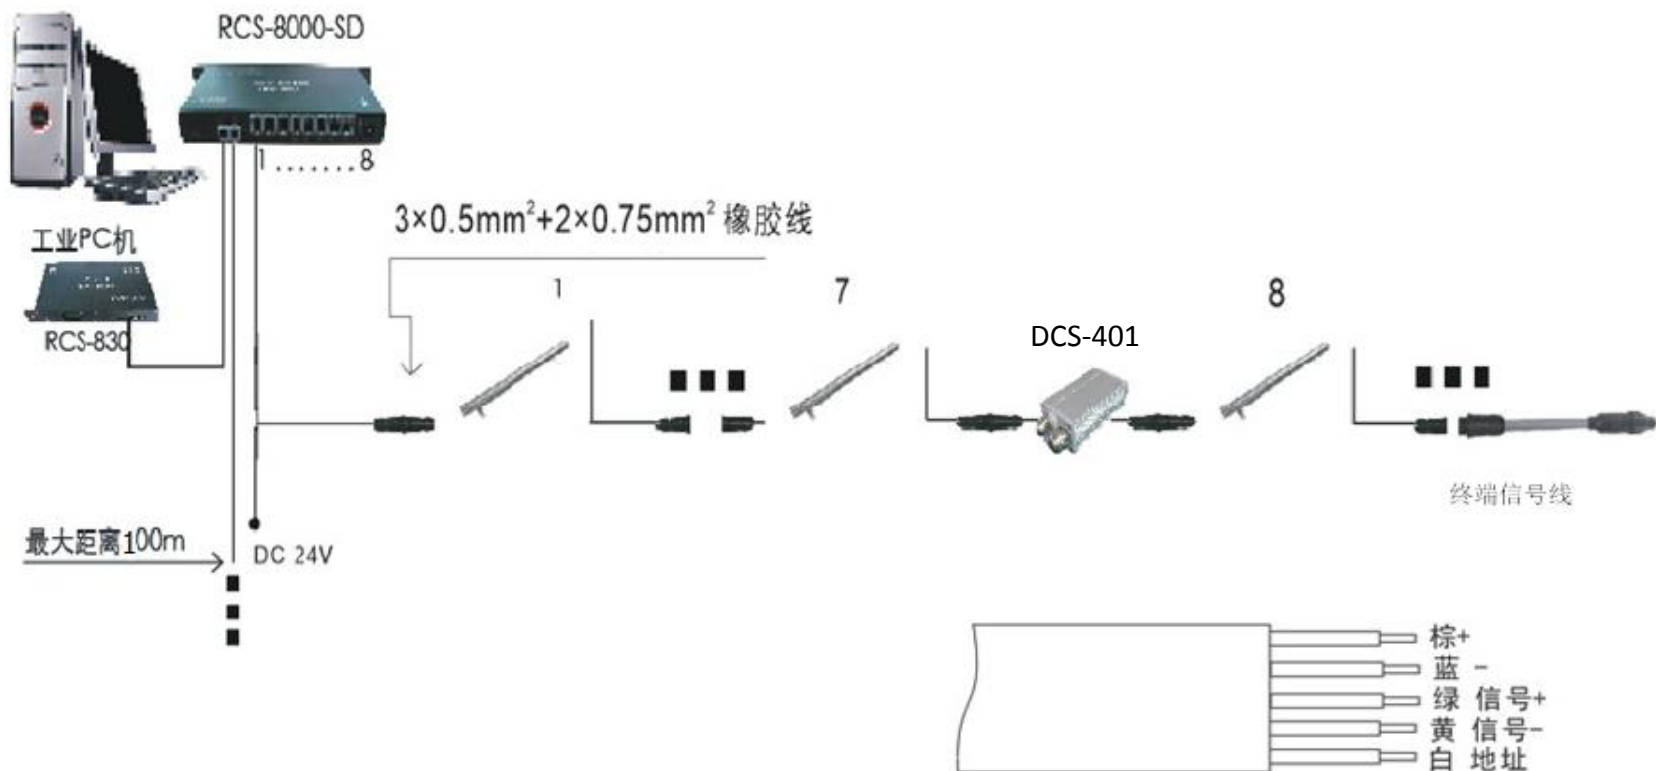

【型号: F3255S】

概述

防水:

- 1.采用硅胶灌注灯具，使灯体内部整体电路封闭，达到防水功能;
- 2.防护等级IP66。

结构:

- 1.灯体采用流线型设计，灯具整体小巧精致，便于隐藏安装。材质为铝挤型6063，阳极氧化本色表面处理，抗腐蚀;
- 2.灯具采用尾卡注塑接头，出线牢固可靠，抗拉扯能力强，不易松动，符合GB7000.1-2007 5.2户外灯具标准：电缆线固定装置要求。
- 3.灯具底部出线，即可实现无缝拼接，又可实现电线及防水接插件隐藏对接;

Max , Ave C30面光束角29.57

颜色	总输出 (流明)	功率 (瓦特)
中性白	1248	15

配光曲线

F3255S6-48-24DC(4020-OD-48WN-AA.L1000.C.CT)

0.5m	8100.4 , 6468.9 lx	27.15cm
1.0m	2025.1 , 1617.2 lx	54.31cm
1.5m	900.0 , 718.8 lx	81.46cm
2.0m	506.3 , 404.3 lx	108.61cm
2.5m	324.0 , 258.8 lx	135.77cm
3.0m	225.0 , 179.7 lx	162.92cm
3.5m	165.3 , 132.0 lx	190.07cm
4.0m	126.6 , 101.1 lx	217.22cm
4.5m	100.0 , 79.9 lx	244.38cm

Max , Ave C30面光束角30.38

颜色	总输出 (流明)	功率 (瓦特)
中性白	1053	15

配光曲线

F3255S-48-24DC-PC-A3 (40-ES-48RGBWN-AJ, L1000mm, C, CT)

Max , Ave C30面光束角43.49

颜色	总输出 (流明)	功率 (瓦特)
4合一 红绿蓝中性白	553	17

PC-A3

说明：(1)信号线布线大于60米或灯具超过75像素点，需要增加信号中继器(DCS-401)。