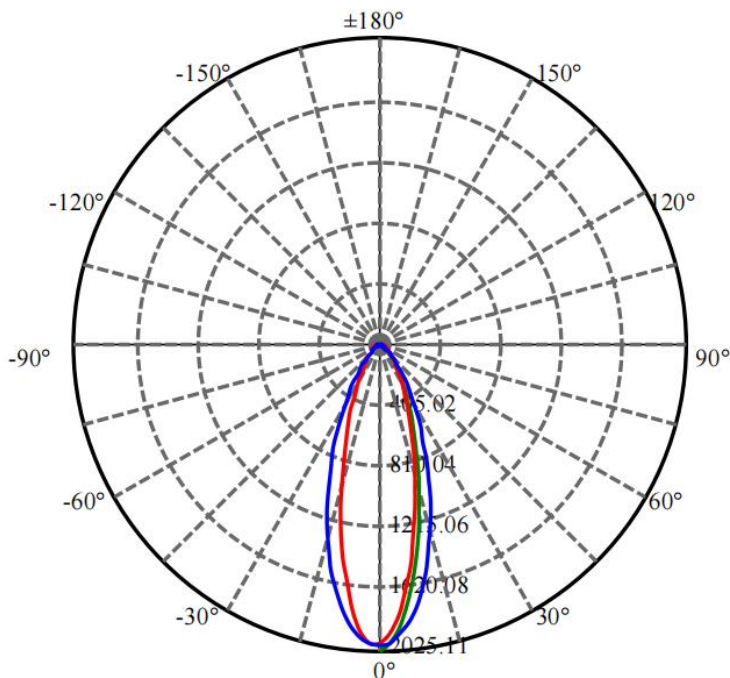

Max, Ave C30面光束角35.65

颜色	总输出 (流明)	功率 (瓦特)
中性白	923	12

配光曲线

F3255S6-48-24DC(22-OD-48WN-AA.L1000.C.CT)

Max , Ave C30面光束角23.50

颜色	总输出 (流明)	功率 (瓦特)
中性白	1171	15

配光曲线

F3255S6-48-24DC(30-OD-48WN-AA.L1000.C.CT)

Max , Ave C30面光束角29.57

颜色	总输出 (流明)	功率 (瓦特)
中性白	1248	15

配光曲线

F3255S6-48-24DC(4020-OD-48WN-AA.L1000.C.CT)

0.5m	8100.4 , 6468.9 lx	27.15cm
1.0m	2025.1 , 1617.2 lx	54.31cm
1.5m	900.0 , 718.8 lx	81.46cm
2.0m	506.3 , 404.3 lx	108.61cm
2.5m	324.0 , 258.8 lx	135.77cm
3.0m	225.0 , 179.7 lx	162.92cm
3.5m	165.3 , 132.0 lx	190.07cm
4.0m	126.6 , 101.1 lx	217.22cm
4.5m	100.0 , 79.9 lx	244.38cm