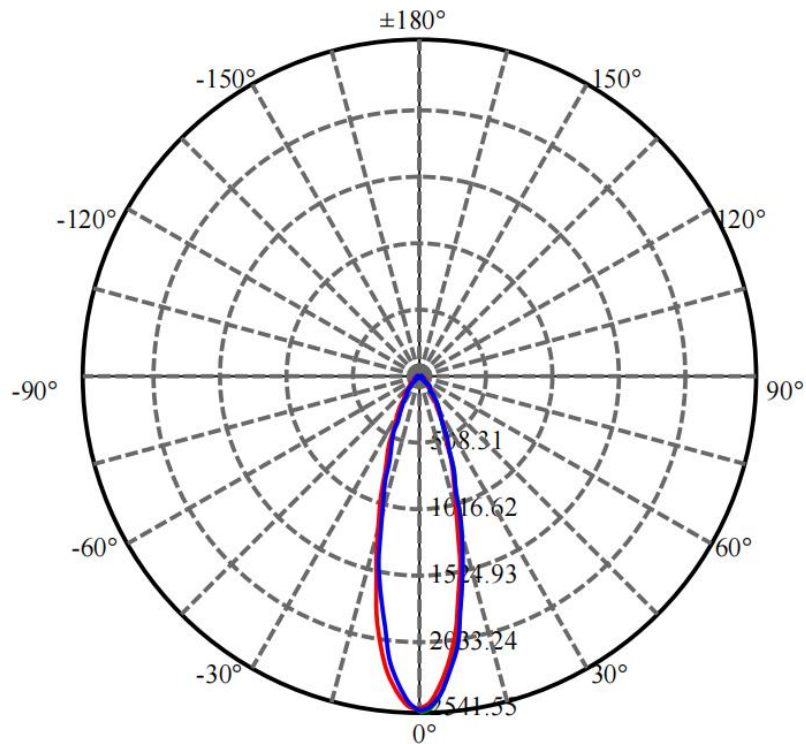

可选项			
颗数 PCS	48	24	12
长度 mm	1000	505	300
功率W (中功率)	15	8	4
功率W (单色)	12	6	3
功率W (四合一)	17	9	5

灯具尺寸

配光曲线

F3255S5-48-24DC(20-CR-48WN-AA.L1000.C.CT)

Max , Ave C30面光束角24.12

颜色	总输出 (流明)	功率 (瓦特)
中性白	980	12

配光曲线

F3255S5-48-24DC(30-CR-48WN-AA,L1000mm,C,CT)

Max , Ave C30面光束角28.92

颜色	总输出 (流明)	功率 (瓦特)
中性白	978	12

配光曲线

F3255S5-48-24DC(40-CR-48WN-AA,L1000mm,C,CT)

Max , Ave C210面光束角47.99

颜色	总输出 (流明)	功率 (瓦特)
中性白	874	12

配光曲线

F3255S5-48-24DC(4025-CR-48WN-AA,L1000mm,C,CT)

Max , Ave C30面光束角29.57

颜色	总输出 (流明)	功率 (瓦特)
中性白	1248	15

配光曲线

F3255S6-48-24DC(4020-OD-48WN-AA.L1000.C.CT)

0.5m	8100.4 , 6468.9 lx	27.15cm
1.0m	2025.1 , 1617.2 lx	54.31cm
1.5m	900.0 , 718.8 lx	81.46cm
2.0m	506.3 , 404.3 lx	108.61cm
2.5m	324.0 , 258.8 lx	135.77cm
3.0m	225.0 , 179.7 lx	162.92cm
3.5m	165.3 , 132.0 lx	190.07cm
4.0m	126.6 , 101.1 lx	217.22cm
4.5m	100.0 , 79.9 lx	244.38cm