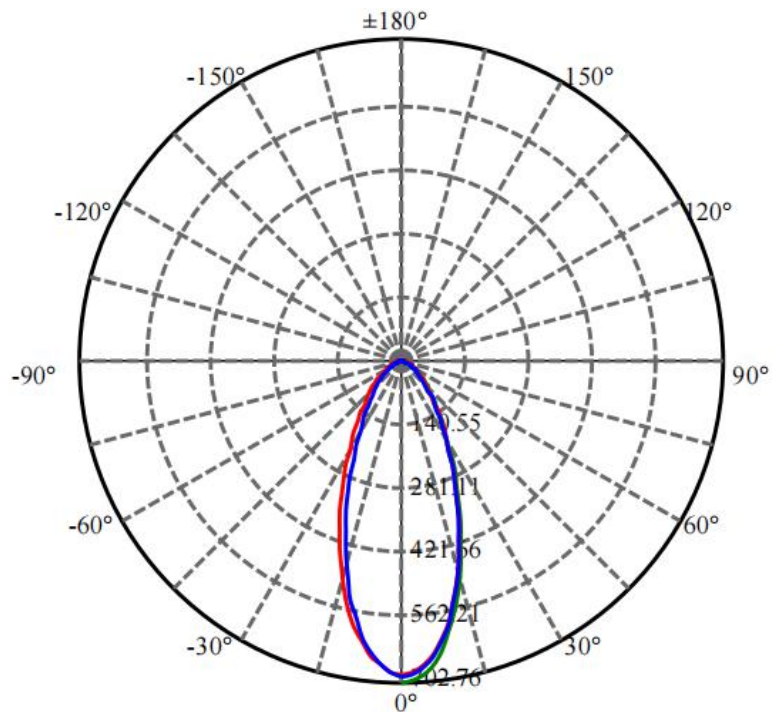

Max , Ave C30面光束角29.57

颜色	总输出 (流明)	功率 (瓦特)
中性白	1248	15

配光曲线

F3255S6-48-24DC(4020-OD-48WN-AA.L1000.C.CT)

0.5m	8100.4 , 6468.9 lx	27.15cm
1.0m	2025.1 , 1617.2 lx	54.31cm
1.5m	900.0 , 718.8 lx	81.46cm
2.0m	506.3 , 404.3 lx	108.61cm
2.5m	324.0 , 258.8 lx	135.77cm
3.0m	225.0 , 179.7 lx	162.92cm
3.5m	165.3 , 132.0 lx	190.07cm
4.0m	126.6 , 101.1 lx	217.22cm
4.5m	100.0 , 79.9 lx	244.38cm

Max , Ave C30面光束角30.38

颜色	总输出 (流明)	功率 (瓦特)
中性白	1053	15

配光曲线

F3255S-48-24DC-PC-A3 (40-ES-48RGBWN-AJ, L1000mm, C, CT)

Max , Ave C30面光束角43.49

颜色	总输出 (流明)	功率 (瓦特)
4合一 红绿蓝中性白	553	17

PC-A3

说明：(1)信号线布线大于60米或灯具超过75像素点，需要增加信号中继器(DCS-401)。