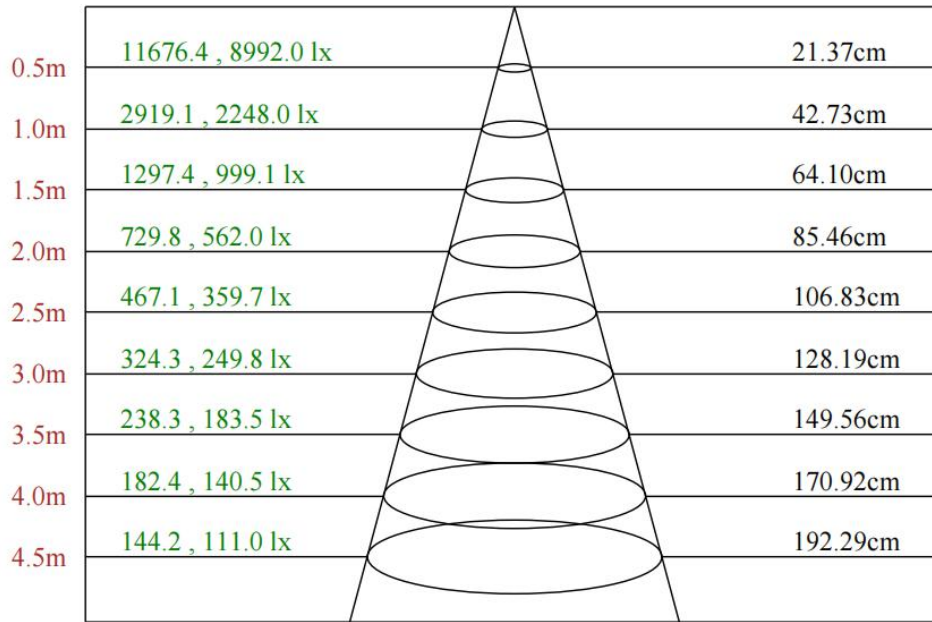

可选项			
颗数 PCS	48	24	12
长度 mm	1000	505	300
功率W (中功率)	15	8	4
功率W (单色)	12	6	3
功率W (四合一)	17	9	5

灯具尺寸

配光曲线

F3255S5-48-24DC(20-CR-48WN-AA.L1000.C.CT)

Max , Ave C30面光束角24.12

颜色	总输出 (流明)	功率 (瓦特)
中性白	980	12

配光曲线

F3255S5-48-24DC(30-CR-48WN-AA,L1000mm,C,CT)

Max , Ave C30面光束角28.92

颜色	总输出 (流明)	功率 (瓦特)
中性白	978	12

配光曲线

F3255S5-48-24DC(40-CR-48WN-AA,L1000mm,C,CT)

Max , Ave C210面光束角47.99

颜色	总输出 (流明)	功率 (瓦特)
中性白	874	12

配光曲线

F3255S5-48-24DC(4025-CR-48WN-AA,L1000mm,C,CT)

Max , Ave C30面光束角29.57

颜色	总输出 (流明)	功率 (瓦特)
中性白	1248	15

配光曲线

F3255S6-48-24DC(4020-OD-48WN-AA.L1000.C.CT)

0.5m	8100.4 , 6468.9 lx	27.15cm
1.0m	2025.1 , 1617.2 lx	54.31cm
1.5m	900.0 , 718.8 lx	81.46cm
2.0m	506.3 , 404.3 lx	108.61cm
2.5m	324.0 , 258.8 lx	135.77cm
3.0m	225.0 , 179.7 lx	162.92cm
3.5m	165.3 , 132.0 lx	190.07cm
4.0m	126.6 , 101.1 lx	217.22cm
4.5m	100.0 , 79.9 lx	244.38cm