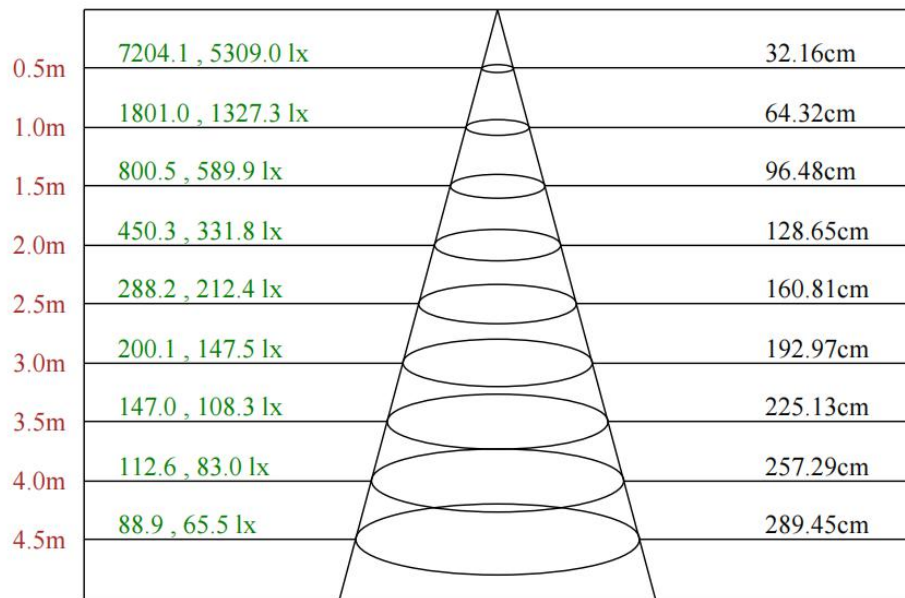

可选项			
颗数 PCS	48	24	12
长度 mm	1000	505	300
功率W (中功率)	15	8	4
功率W (单色)	12	6	3
功率W (四合一)	17	9	5

灯具尺寸

配光曲线

F3255S5-48-24DC(20-CR-48WN-AA.L1000.C.CT)

Max , Ave C30面光束角24.12

颜色	总输出 (流明)	功率 (瓦特)
中性白	980	12

配光曲线

F3255S5-48-24DC(30-CR-48WN-AA,L1000mm,C,CT)

Max , Ave C30面光束角28.92

颜色	总输出 (流明)	功率 (瓦特)
中性白	978	12

配光曲线

F3255S5-48-24DC(40-CR-48WN-AA,L1000mm,C,CT)

Max , Ave C210面光束角47.99

颜色	总输出 (流明)	功率 (瓦特)
中性白	874	12

配光曲线

F3255S5-48-24DC(4025-CR-48WN-AA,L1000mm,C,CT)

Max, Ave C30面光束角35.65

颜色	总输出 (流明)	功率 (瓦特)
中性白	923	12

配光曲线

F3255S6-48-24DC(22-OD-48WN-AA.L1000.C.CT)

Max , Ave C30面光束角23.50

颜色	总输出 (流明)	功率 (瓦特)
中性白	1171	15

配光曲线

F3255S6-48-24DC(30-OD-48WN-AA.L1000.C.CT)

Max , Ave C30面光束角29.57

颜色	总输出 (流明)	功率 (瓦特)
中性白	1248	15

配光曲线

F3255S6-48-24DC(4020-OD-48WN-AA.L1000.C.CT)

0.5m	8100.4 , 6468.9 lx	27.15cm
1.0m	2025.1 , 1617.2 lx	54.31cm
1.5m	900.0 , 718.8 lx	81.46cm
2.0m	506.3 , 404.3 lx	108.61cm
2.5m	324.0 , 258.8 lx	135.77cm
3.0m	225.0 , 179.7 lx	162.92cm
3.5m	165.3 , 132.0 lx	190.07cm
4.0m	126.6 , 101.1 lx	217.22cm
4.5m	100.0 , 79.9 lx	244.38cm