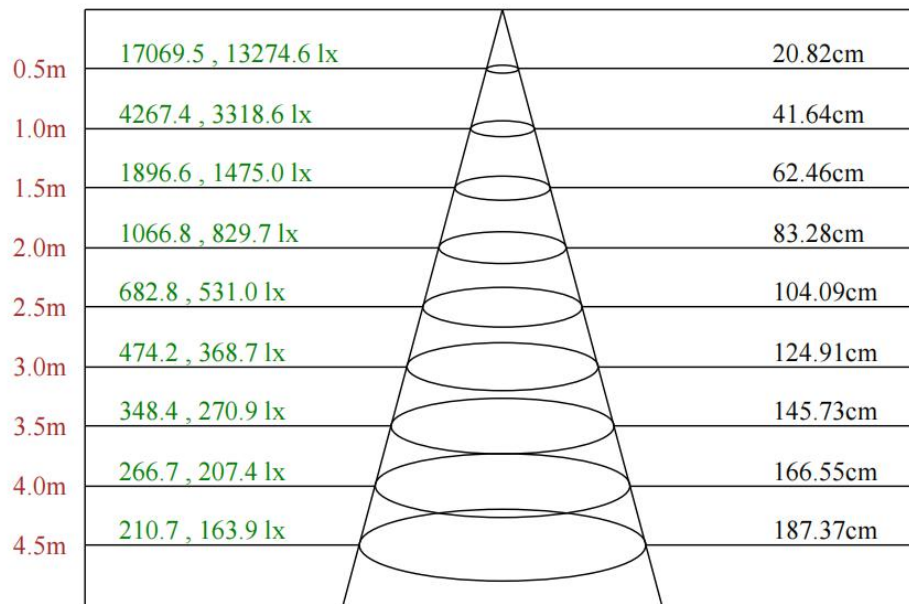

可选项			
颗数 PCS	48	24	12
长度 mm	1000	505	300
功率W (中功率)	15	8	4
功率W (单色)	12	6	3
功率W (四合一)	17	9	5

灯具尺寸

配光曲线

F3255S5-48-24DC(20-CR-48WN-AA.L1000.C.CT)

Max , Ave C30面光束角24.12

颜色	总输出 (流明)	功率 (瓦特)
中性白	980	12

配光曲线

F3255S5-48-24DC(30-CR-48WN-AA,L1000mm,C,CT)

Max , Ave C30面光束角28.92

颜色	总输出 (流明)	功率 (瓦特)
中性白	978	12

配光曲线

F3255S5-48-24DC(40-CR-48WN-AA,L1000mm,C,CT)

Max , Ave C210面光束角47.99

颜色	总输出 (流明)	功率 (瓦特)
中性白	874	12

配光曲线

F3255S5-48-24DC(4025-CR-48WN-AA,L1000mm,C,CT)

Max, Ave C30面光束角35.65

颜色	总输出 (流明)	功率 (瓦特)
中性白	923	12

配光曲线

F3255S6-48-24DC(22-OD-48WN-AA.L1000.C.CT)

Max , Ave C30面光束角23.50

颜色	总输出 (流明)	功率 (瓦特)
中性白	1171	15

配光曲线

F3255S6-48-24DC(30-OD-48WN-AA.L1000.C.CT)

Max , Ave C30面光束角29.57

颜色	总输出 (流明)	功率 (瓦特)
中性白	1248	15

配光曲线

F3255S6-48-24DC(4020-OD-48WN-AA.L1000.C.CT)

0.5m	8100.4 , 6468.9 lx	27.15cm
1.0m	2025.1 , 1617.2 lx	54.31cm
1.5m	900.0 , 718.8 lx	81.46cm
2.0m	506.3 , 404.3 lx	108.61cm
2.5m	324.0 , 258.8 lx	135.77cm
3.0m	225.0 , 179.7 lx	162.92cm
3.5m	165.3 , 132.0 lx	190.07cm
4.0m	126.6 , 101.1 lx	217.22cm
4.5m	100.0 , 79.9 lx	244.38cm