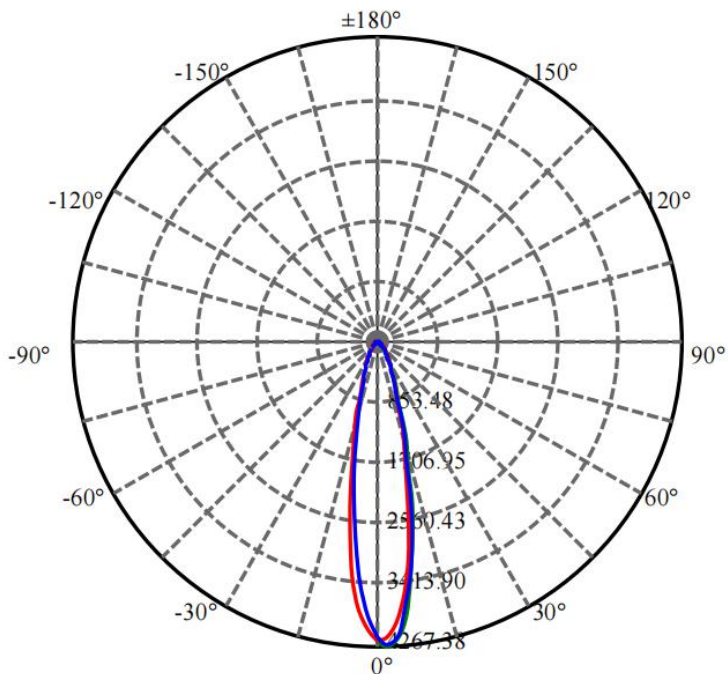

Max , Ave C30面光束角28.92

颜色	总输出 (流明)	功率 (瓦特)
中性白	978	12

配光曲线

F3255S5-48-24DC(40-CR-48WN-AA,L1000mm,C,CT)

Max , Ave C210面光束角47.99

颜色	总输出 (流明)	功率 (瓦特)
中性白	874	12

配光曲线

F3255S5-48-24DC(4025-CR-48WN-AA,L1000mm,C,CT)

Max, Ave C30面光束角35.65

颜色	总输出 (流明)	功率 (瓦特)
中性白	923	12

配光曲线

F3255S6-48-24DC(22-OD-48WN-AA.L1000.C.CT)

Max , Ave C30面光束角23.50

颜色	总输出 (流明)	功率 (瓦特)
中性白	1171	15

配光曲线

F3255S6-48-24DC(30-OD-48WN-AA.L1000.C.CT)

Max , Ave C30面光束角29.57

颜色	总输出 (流明)	功率 (瓦特)
中性白	1248	15

配光曲线

F3255S6-48-24DC(4020-OD-48WN-AA.L1000.C.CT)

0.5m	8100.4 , 6468.9 lx	27.15cm
1.0m	2025.1 , 1617.2 lx	54.31cm
1.5m	900.0 , 718.8 lx	81.46cm
2.0m	506.3 , 404.3 lx	108.61cm
2.5m	324.0 , 258.8 lx	135.77cm
3.0m	225.0 , 179.7 lx	162.92cm
3.5m	165.3 , 132.0 lx	190.07cm
4.0m	126.6 , 101.1 lx	217.22cm
4.5m	100.0 , 79.9 lx	244.38cm