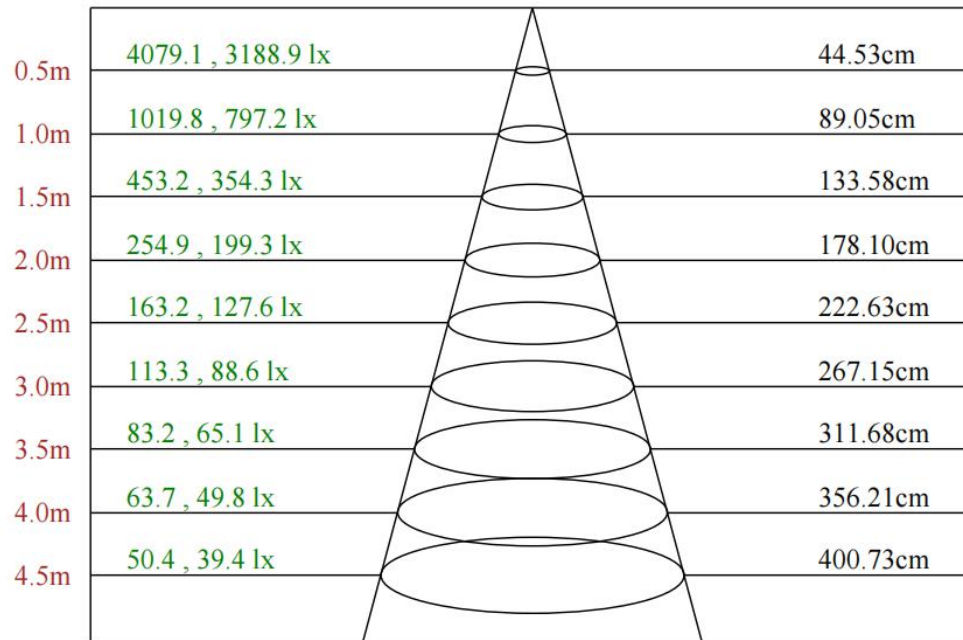

可选项			
颗数 PCS	48	24	12
长度 mm	1000	505	300
功率W (中功率)	15	8	4
功率W (单色)	12	6	3
功率W (四合一)	17	9	5

灯具尺寸

配光曲线

F3255S5-48-24DC(20-CR-48WN-AA.L1000.C.CT)

Max , Ave C30面光束角24.12

颜色	总输出 (流明)	功率 (瓦特)
中性白	980	12

配光曲线

F3255S5-48-24DC(30-CR-48WN-AA,L1000mm,C,CT)

Max , Ave C30面光束角28.92

颜色	总输出 (流明)	功率 (瓦特)
中性白	978	12

配光曲线

F3255S5-48-24DC(40-CR-48WN-AA,L1000mm,C,CT)

Max , Ave C210面光束角47.99

颜色	总输出 (流明)	功率 (瓦特)
中性白	874	12

配光曲线

F3255S5-48-24DC(4025-CR-48WN-AA,L1000mm,C,CT)

Max , Ave C30面光束角29.57

颜色	总输出 (流明)	功率 (瓦特)
中性白	1248	15

配光曲线

F3255S6-48-24DC(4020-OD-48WN-AA.L1000.C.CT)

0.5m	8100.4 , 6468.9 lx	27.15cm
1.0m	2025.1 , 1617.2 lx	54.31cm
1.5m	900.0 , 718.8 lx	81.46cm
2.0m	506.3 , 404.3 lx	108.61cm
2.5m	324.0 , 258.8 lx	135.77cm
3.0m	225.0 , 179.7 lx	162.92cm
3.5m	165.3 , 132.0 lx	190.07cm
4.0m	126.6 , 101.1 lx	217.22cm
4.5m	100.0 , 79.9 lx	244.38cm