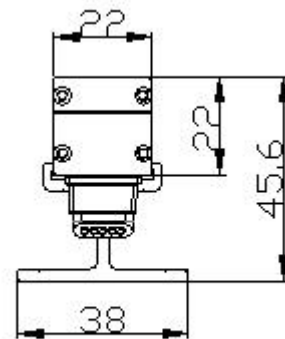

【型号: F3255S】

概述

防水:

- 1.采用硅胶灌注灯具，使灯体内部整体电路封闭，达到防水功能;
- 2.防护等级IP66。

结构:

- 1.灯体采用流线型设计，灯具整体小巧精致，便于隐藏安装。材质为铝挤型6063，阳极氧化本色表面处理，抗腐蚀;
- 2.灯具采用尾卡注塑接头，出线牢固可靠，抗拉扯能力强，不易松动，符合GB7000.1-2007 5.2户外灯具标准：电缆线固定装置要求。
- 3.灯具底部出线，即可实现无缝拼接，又可实现电线及防水接插件隐藏对接;

可选项			
颗数 PCS	48	24	12
长度 mm	1000	505	300
功率W (中功率)	15	8	4
功率W (单色)	12	6	3
功率W (四合一)	17	9	5

灯具尺寸

配光曲线

F3255S5-48-24DC(20-CR-48WN-AA.L1000.C.CT)

Max , Ave C30面光束角24.12

颜色	总输出 (流明)	功率 (瓦特)
中性白	980	12

配光曲线

F3255S5-48-24DC(30-CR-48WN-AA,L1000mm,C,CT)

Max , Ave C30面光束角29.57

颜色	总输出 (流明)	功率 (瓦特)
中性白	1248	15

配光曲线

F3255S6-48-24DC(4020-OD-48WN-AA.L1000.C.CT)

0.5m	8100.4 , 6468.9 lx	27.15cm
1.0m	2025.1 , 1617.2 lx	54.31cm
1.5m	900.0 , 718.8 lx	81.46cm
2.0m	506.3 , 404.3 lx	108.61cm
2.5m	324.0 , 258.8 lx	135.77cm
3.0m	225.0 , 179.7 lx	162.92cm
3.5m	165.3 , 132.0 lx	190.07cm
4.0m	126.6 , 101.1 lx	217.22cm
4.5m	100.0 , 79.9 lx	244.38cm