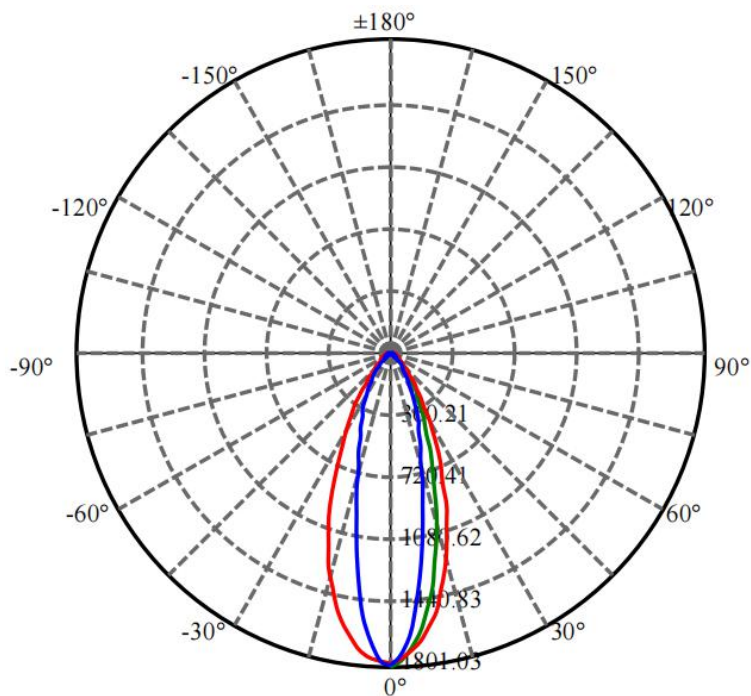

可选项			
颗数 PCS	48	24	12
长度 mm	1000	505	300
功率W (中功率)	15	8	4
功率W (单色)	12	6	3
功率W (四合一)	17	9	5

灯具尺寸

配光曲线

F3255S5-48-24DC(20-CR-48WN-AA.L1000.C.CT)

Max , Ave C30面光束角24.12

颜色	总输出 (流明)	功率 (瓦特)
中性白	980	12

配光曲线

F3255S5-48-24DC(30-CR-48WN-AA,L1000mm,C,CT)

Max , Ave C30面光束角28.92

颜色	总输出 (流明)	功率 (瓦特)
中性白	978	12

配光曲线

F3255S5-48-24DC(40-CR-48WN-AA,L1000mm,C,CT)

Max , Ave C210面光束角47.99

颜色	总输出 (流明)	功率 (瓦特)
中性白	874	12

配光曲线

F3255S5-48-24DC(4025-CR-48WN-AA,L1000mm,C,CT)

Max, Ave C30面光束角35.65

颜色	总输出 (流明)	功率 (瓦特)
中性白	923	12

配光曲线

F3255S6-48-24DC(22-OD-48WN-AA.L1000.C.CT)

Max , Ave C30面光束角23.50

颜色	总输出 (流明)	功率 (瓦特)
中性白	1171	15

配光曲线

F3255S6-48-24DC(30-OD-48WN-AA.L1000.C.CT)

Max , Ave C30面光束角29.57

颜色	总输出 (流明)	功率 (瓦特)
中性白	1248	15

配光曲线

F3255S6-48-24DC(4020-OD-48WN-AA.L1000.C.CT)

0.5m	8100.4 , 6468.9 lx	27.15cm
1.0m	2025.1 , 1617.2 lx	54.31cm
1.5m	900.0 , 718.8 lx	81.46cm
2.0m	506.3 , 404.3 lx	108.61cm
2.5m	324.0 , 258.8 lx	135.77cm
3.0m	225.0 , 179.7 lx	162.92cm
3.5m	165.3 , 132.0 lx	190.07cm
4.0m	126.6 , 101.1 lx	217.22cm
4.5m	100.0 , 79.9 lx	244.38cm