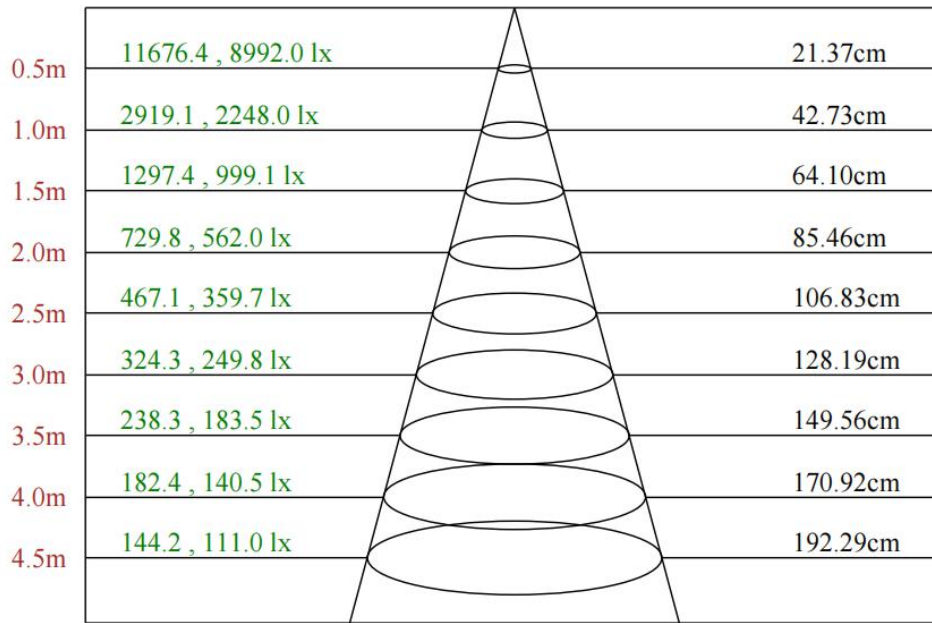

安全规范: 灯具严格按照CQC(中国质量认证中心)、EMC(电磁兼容)标准设计。

安装: 底安装,底部出线。

光效: 采用四合一RGBW LED,能够调出全白光系列(6000K、5000K、4000K、3000K、2200K)及各种不同彩色光(水蓝色、天蓝色、淡紫色、淡绿色、琥珀色、水红色),混光更均匀,白色效果更纯正。

应用场所: 适用于公园、广场、商业地产楼宇,用于低高度景观洗墙亮化。

技术参数

产品型号	F3284S系列
光源	LED
单颗LED功率	0.25W
LED寿命	5万小时
LED类型	SMD
LED数量	48 PCS
LED颜色(单色)	红/绿/蓝./琥珀/白/中性白/暖白
LED颜色(全彩)	4合1红绿蓝中性白，4合1红绿蓝白
光束角（FWHM）	20° / 30° / 40° / 4025°（单色）； 40°（四合一）
外壳材质	6063铝，阳极氧化本色表面处理
灯罩材质	防紫外线，抗老化进口PC
输入电源	DC24V
LED驱动方式	60mA 恒流驱动（单色），20mA 恒流驱动（全彩）
系统功率	12W（单色），17W（4合1）
防护等级	IP66
电缆线	2*0.75mm ² +3*0.5mm ² 橡胶线（全彩）
控制	DMX512(1990)
电气安全等级	III类
环境温度	-20°C~+55 °C(Ta+10°C)
净重	1.2KG

可选项			
颗数 PCS	48	24	12
长度 mm	1000	505	300
功率W (单色)	12	6	3
功率W (4合1)	17	9	5

灯具尺寸 (mm)

配光曲线

F3284S5-48-24DC(20-CR-48WN-AA.L1000.C.CT)

Max , Ave C30面光束角24.12

颜色	总输出 (流明)	功率 (瓦特)
中性白	980	12

配光曲线

F3284S5-48-24DC(30-CR-48WN-AA,L1000mm,C,CT)

Max , Ave C30面光束角28.92

颜色	总输出 (流明)	功率 (瓦特)
中性白	978	12

配光曲线

F3284S5-48-24DC(40-CR-48WN-AA,L1000mm,C,CT)

Max , Ave C210面光束角47.99

颜色	总输出 (流明)	功率 (瓦特)
中性白	874	12

配光曲线

F3284S5-48-24DC(4025-CR-48WN-AA,L1000mm,C,CT)

Max , Ave C30面光束角35.65

颜色	总输出 (流明)	功率 (瓦特)
中性白	923	12

配光曲线

F3284S-48-24DC-PC-A3 (40-ES-48RGBWN-AJ, L1000mm, C, CT)

Max , Ave C30面光束角43.49

颜色	总输出 (流明)	功率 (瓦特)
4合一 红绿蓝中性白	553	17