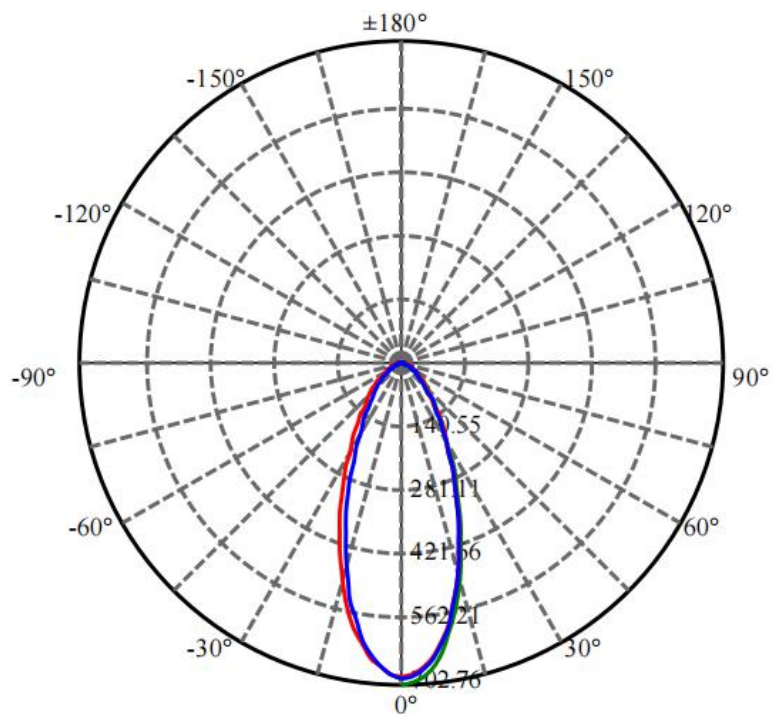

可选项			
颗数 PCS	48	24	12
长度 mm	1000	505	300
功率W (单色)	12	6	3
功率W (4合1)	17	9	5

灯具尺寸 (mm)

配光曲线

F3284S5-48-24DC(20-CR-48WN-AA.L1000.C.CT)

Max , Ave C30面光束角24.12

颜色	总输出 (流明)	功率 (瓦特)
中性白	980	12

配光曲线

F3284S5-48-24DC(30-CR-48WN-AA,L1000mm,C,CT)

Max , Ave C30面光束角28.92

颜色	总输出 (流明)	功率 (瓦特)
中性白	978	12

配光曲线

F3284S5-48-24DC(40-CR-48WN-AA,L1000mm,C,CT)

Max , Ave C210面光束角47.99

颜色	总输出 (流明)	功率 (瓦特)
中性白	874	12

配光曲线

F3284S5-48-24DC(4025-CR-48WN-AA,L1000mm,C,CT)

Max , Ave C30面光束角35.65

颜色	总输出 (流明)	功率 (瓦特)
中性白	923	12

配光曲线

F3284S-48-24DC-PC-A3 (40-ES-48RGBWN-AJ, L1000mm, C, CT)

Max , Ave C30面光束角43.49

颜色	总输出 (流明)	功率 (瓦特)
4合一 红绿蓝中性白	553	17