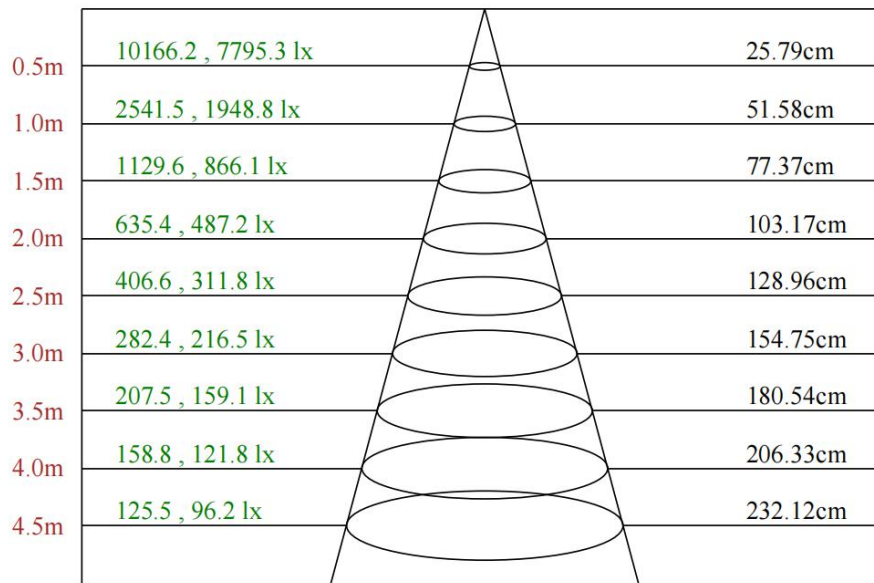

可选项			
颗数 PCS	48	24	12
长度 mm	1000	505	300
功率W (单色)	12	6	3
功率W (4合1)	17	9	5

灯具尺寸 (mm)

配光曲线

F3284S5-48-24DC(20-CR-48WN-AA.L1000.C.CT)

Max , Ave C30面光束角24.12

颜色	总输出 (流明)	功率 (瓦特)
中性白	980	12

配光曲线

F3284S5-48-24DC(30-CR-48WN-AA,L1000mm,C,CT)

Max , Ave C30面光束角28.92

颜色	总输出 (流明)	功率 (瓦特)
中性白	978	12

配光曲线

F3284S5-48-24DC(40-CR-48WN-AA,L1000mm,C,CT)

Max , Ave C210面光束角47.99

颜色	总输出 (流明)	功率 (瓦特)
中性白	874	12

配光曲线

F3284S5-48-24DC(4025-CR-48WN-AA,L1000mm,C,CT)

Max , Ave C30面光束角35.65

颜色	总输出 (流明)	功率 (瓦特)
中性白	923	12

配光曲线

F3284S-48-24DC-PC-A3 (40-ES-48RGBWN-AJ, L1000mm, C, CT)

Max , Ave C30面光束角43.49

颜色	总输出 (流明)	功率 (瓦特)
4合一 红绿蓝中性白	553	17