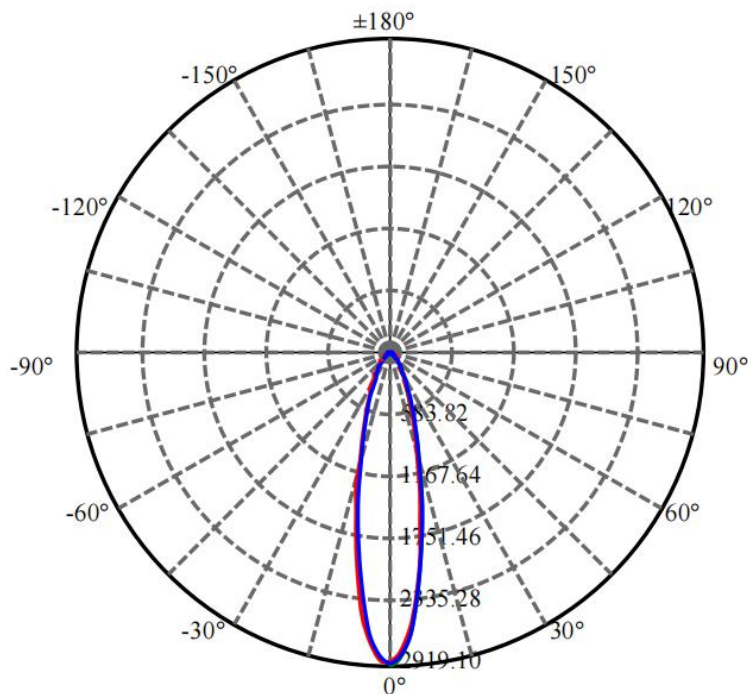

安全规范: 灯具严格按照CQC(中国质量认证中心)、EMC(电磁兼容)标准设计。

安装: 底安装,底部出线。

光效: 采用四合一RGBW LED,能够调出全白光系列(6000K、5000K、4000K、3000K、2200K)及各种不同彩色光(水蓝色、天蓝色、淡紫色、淡绿色、琥珀色、水红色),混光更均匀,白色效果更纯正。

应用场所: 适用于公园、广场、商业地产楼宇,用于低高度景观洗墙亮化。

技术参数

产品型号	F3284S系列
光源	LED
单颗LED功率	0.25W
LED寿命	5万小时
LED类型	SMD
LED数量	48 PCS
LED颜色(单色)	红/绿/蓝./琥珀/白/中性白/暖白
LED颜色(全彩)	4合1红绿蓝中性白，4合1红绿蓝白
光束角（FWHM）	20° / 30° / 40° / 4025°（单色）； 40°（四合一）
外壳材质	6063铝，阳极氧化本色表面处理
灯罩材质	防紫外线，抗老化进口PC
输入电源	DC24V
LED驱动方式	60mA 恒流驱动（单色），20mA 恒流驱动（全彩）
系统功率	12W（单色），17W（4合1）
防护等级	IP66
电缆线	2*0.75mm ² +3*0.5mm ² 橡胶线（全彩）
控制	DMX512(1990)
电气安全等级	III类
环境温度	-20°C~+55 °C(Ta+10°C)
净重	1.2KG

可选项			
颗数 PCS	48	24	12
长度 mm	1000	505	300
功率W (单色)	12	6	3
功率W (4合1)	17	9	5

灯具尺寸 (mm)

配光曲线

F3284S5-48-24DC(20-CR-48WN-AA.L1000.C.CT)

Max , Ave C30面光束角24.12

颜色	总输出 (流明)	功率 (瓦特)
中性白	980	12

配光曲线

F3284S5-48-24DC(30-CR-48WN-AA,L1000mm,C,CT)

Max , Ave C30面光束角28.92

颜色	总输出 (流明)	功率 (瓦特)
中性白	978	12

配光曲线

F3284S5-48-24DC(40-CR-48WN-AA,L1000mm,C,CT)

Max , Ave C210面光束角47.99

颜色	总输出 (流明)	功率 (瓦特)
中性白	874	12

配光曲线

F3284S5-48-24DC(4025-CR-48WN-AA,L1000mm,C,CT)

Max , Ave C30面光束角35.65

颜色	总输出 (流明)	功率 (瓦特)
中性白	923	12

配光曲线

F3284S-48-24DC-PC-A3 (40-ES-48RGBWN-AJ, L1000mm, C, CT)

Max , Ave C30面光束角43.49

颜色	总输出 (流明)	功率 (瓦特)
4合一 红绿蓝中性白	553	17