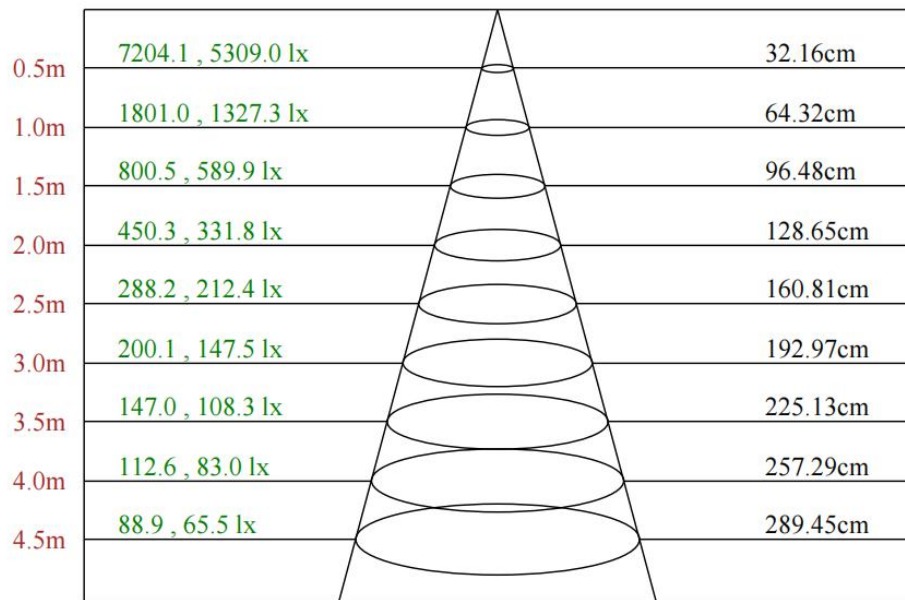

可选项			
颗数 PCS	48	24	12
长度 mm	1000	505	300
功率W (单色)	12	6	3
功率W (4合1)	17	9	5

灯具尺寸 (mm)

配光曲线

F3284S5-48-24DC(20-CR-48WN-AA.L1000.C.CT)

Max , Ave C30面光束角24.12

颜色	总输出 (流明)	功率 (瓦特)
中性白	980	12

配光曲线

F3284S5-48-24DC(30-CR-48WN-AA,L1000mm,C,CT)

Max , Ave C30面光束角28.92

颜色	总输出 (流明)	功率 (瓦特)
中性白	978	12

配光曲线

F3284S5-48-24DC(40-CR-48WN-AA,L1000mm,C,CT)

Max , Ave C210面光束角47.99

颜色	总输出 (流明)	功率 (瓦特)
中性白	874	12

配光曲线

F3284S5-48-24DC(4025-CR-48WN-AA,L1000mm,C,CT)

Max , Ave C30面光束角35.65

颜色	总输出 (流明)	功率 (瓦特)
中性白	923	12

配光曲线

F3284S-48-24DC-PC-A3 (40-ES-48RGBWN-AJ, L1000mm, C, CT)

Max , Ave C30面光束角43.49

颜色	总输出 (流明)	功率 (瓦特)
4合一 红绿蓝中性白	553	17