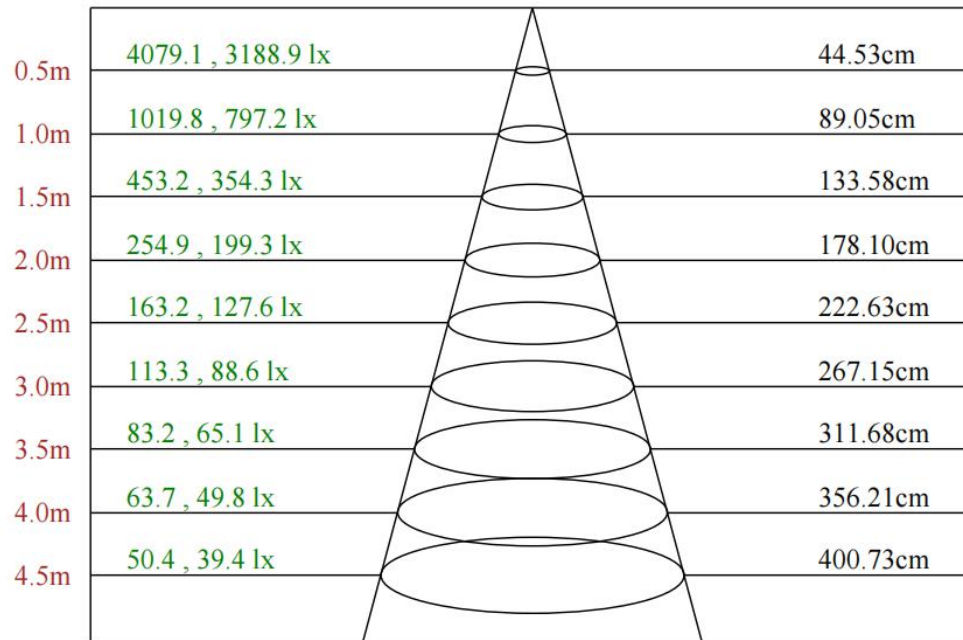

可选项			
颗数 PCS	48	24	12
长度 mm	1000	505	300
功率W (单色)	12	6	3
功率W (4合1)	17	9	5

灯具尺寸 (mm)

配光曲线

F3284S5-48-24DC(20-CR-48WN-AA.L1000.C.CT)

Max , Ave C30面光束角24.12

颜色	总输出 (流明)	功率 (瓦特)
中性白	980	12

配光曲线

F3284S5-48-24DC(30-CR-48WN-AA,L1000mm,C,CT)

Max , Ave C30面光束角28.92

颜色	总输出 (流明)	功率 (瓦特)
中性白	978	12

配光曲线

F3284S5-48-24DC(40-CR-48WN-AA,L1000mm,C,CT)

Max , Ave C210面光束角47.99

颜色	总输出 (流明)	功率 (瓦特)
中性白	874	12

配光曲线

F3284S5-48-24DC(4025-CR-48WN-AA,L1000mm,C,CT)

Max , Ave C30面光束角35.65

颜色	总输出 (流明)	功率 (瓦特)
中性白	923	12

配光曲线

F3284S-48-24DC-PC-A3 (40-ES-48RGBWN-AJ, L1000mm, C, CT)

Max , Ave C30面光束角43.49

颜色	总输出 (流明)	功率 (瓦特)
4合一 红绿蓝中性白	553	17