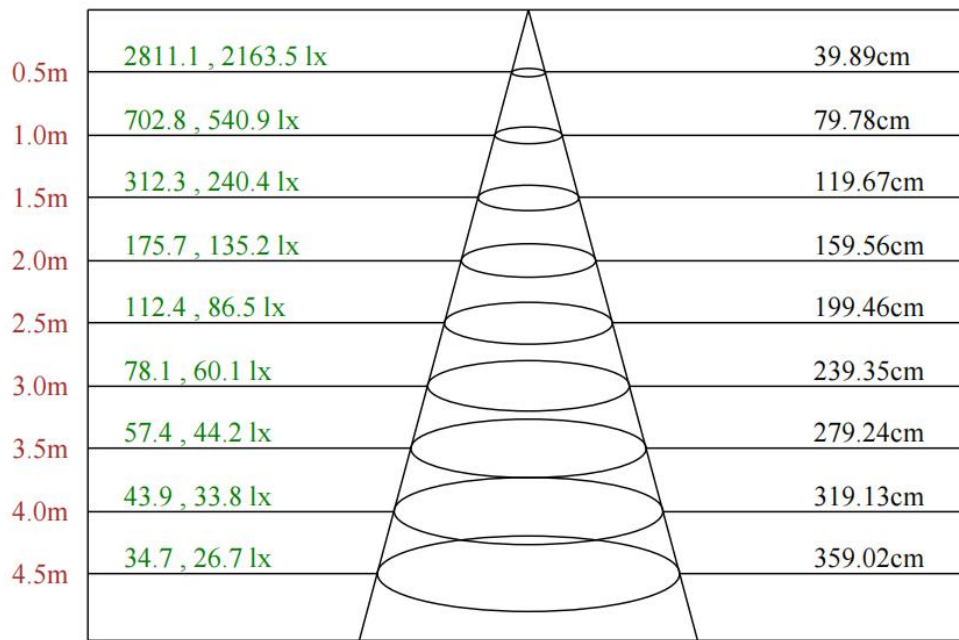

可选项			
颗数 PCS	48	24	12
长度 mm	1000	505	300
功率W (单色)	12	6	3
功率W (4合1)	17	9	5

灯具尺寸 (mm)

配光曲线

F3284S5-48-24DC(20-CR-48WN-AA.L1000.C.CT)

Max , Ave C30面光束角24.12

颜色	总输出 (流明)	功率 (瓦特)
中性白	980	12

配光曲线

F3284S5-48-24DC(30-CR-48WN-AA,L1000mm,C,CT)

Max , Ave C30面光束角28.92

颜色	总输出 (流明)	功率 (瓦特)
中性白	978	12

配光曲线

F3284S5-48-24DC(40-CR-48WN-AA,L1000mm,C,CT)

Max , Ave C210面光束角47.99

颜色	总输出 (流明)	功率 (瓦特)
中性白	874	12

配光曲线

F3284S5-48-24DC(4025-CR-48WN-AA,L1000mm,C,CT)

Max , Ave C30面光束角35.65

颜色	总输出 (流明)	功率 (瓦特)
中性白	923	12

配光曲线

F3284S-48-24DC-PC-A3 (40-ES-48RGBWN-AJ, L1000mm, C, CT)

Max , Ave C30面光束角43.49

颜色	总输出 (流明)	功率 (瓦特)
4合一 红绿蓝中性白	553	17