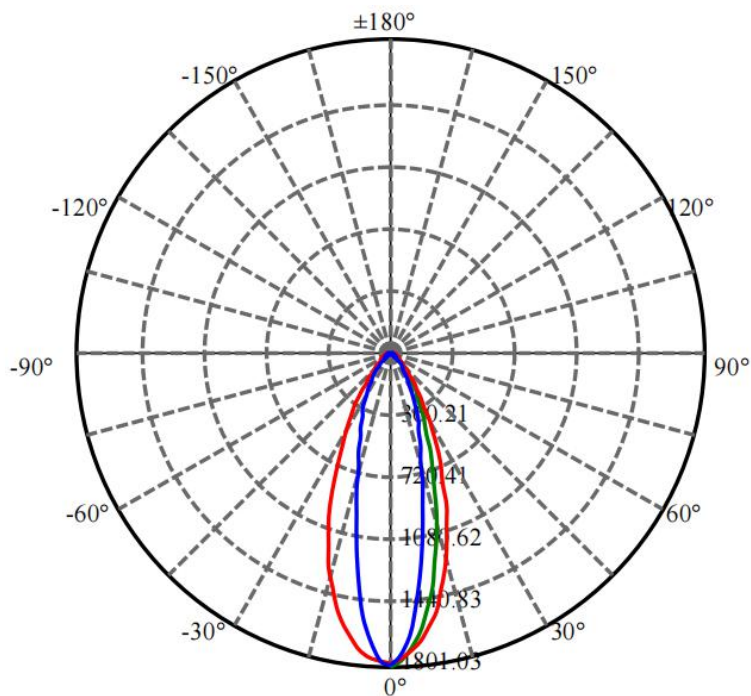

可选项			
颗数 PCS	48	24	12
长度 mm	1000	505	300
功率W (单色)	12	6	3
功率W (4合1)	17	9	5

灯具尺寸 (mm)

配光曲线

F3284S5-48-24DC(20-CR-48WN-AA.L1000.C.CT)

Max , Ave C30面光束角24.12

颜色	总输出 (流明)	功率 (瓦特)
中性白	980	12

配光曲线

F3284S5-48-24DC(30-CR-48WN-AA,L1000mm,C,CT)

Max , Ave C30面光束角28.92

颜色	总输出 (流明)	功率 (瓦特)
中性白	978	12

配光曲线

F3284S5-48-24DC(40-CR-48WN-AA,L1000mm,C,CT)

Max , Ave C210面光束角47.99

颜色	总输出 (流明)	功率 (瓦特)
中性白	874	12

配光曲线

F3284S5-48-24DC(4025-CR-48WN-AA,L1000mm,C,CT)

Max , Ave C30面光束角35.65

颜色	总输出 (流明)	功率 (瓦特)
中性白	923	12

配光曲线

F3284S-48-24DC-PC-A3 (40-ES-48RGBWN-AJ, L1000mm, C, CT)

Max , Ave C30面光束角43.49

颜色	总输出 (流明)	功率 (瓦特)
4合一 红绿蓝中性白	553	17