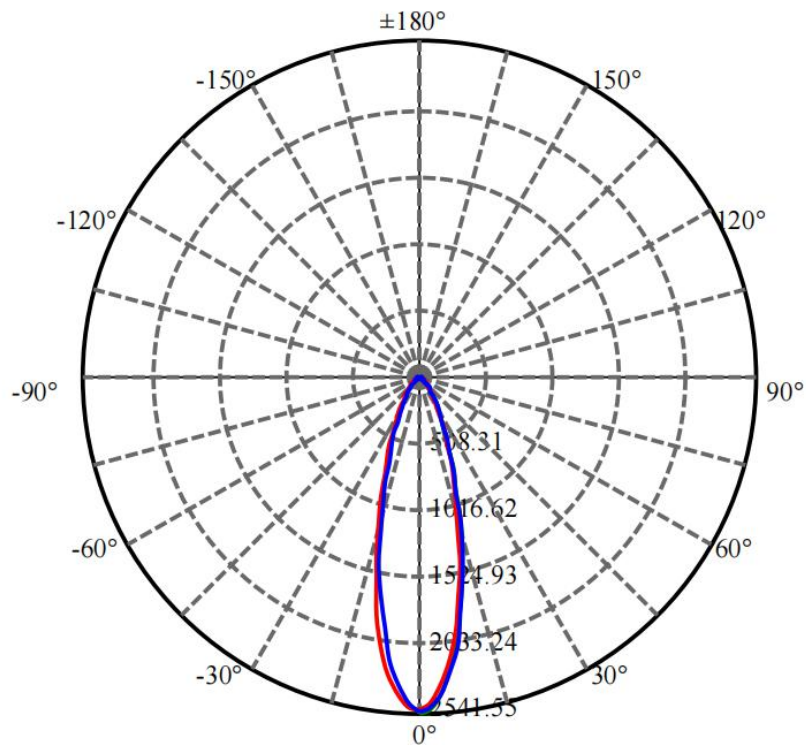

可选项			
颗数 PCS	48	24	12
长度 mm	1000	505	300
功率W (单色)	12	6	3
功率W (4合1)	17	9	5

灯具尺寸 (mm)

配光曲线

F3284S5-48-24DC(20-CR-48WN-AA.L1000.C.CT)

Max , Ave C30面光束角24.12

颜色	总输出 (流明)	功率 (瓦特)
中性白	980	12

配光曲线

F3284S5-48-24DC(30-CR-48WN-AA,L1000mm,C,CT)

Max , Ave C30面光束角28.92

颜色	总输出 (流明)	功率 (瓦特)
中性白	978	12

配光曲线

F3284S5-48-24DC(40-CR-48WN-AA,L1000mm,C,CT)

Max , Ave C210面光束角47.99

颜色	总输出 (流明)	功率 (瓦特)
中性白	874	12

配光曲线

F3284S5-48-24DC(4025-CR-48WN-AA,L1000mm,C,CT)