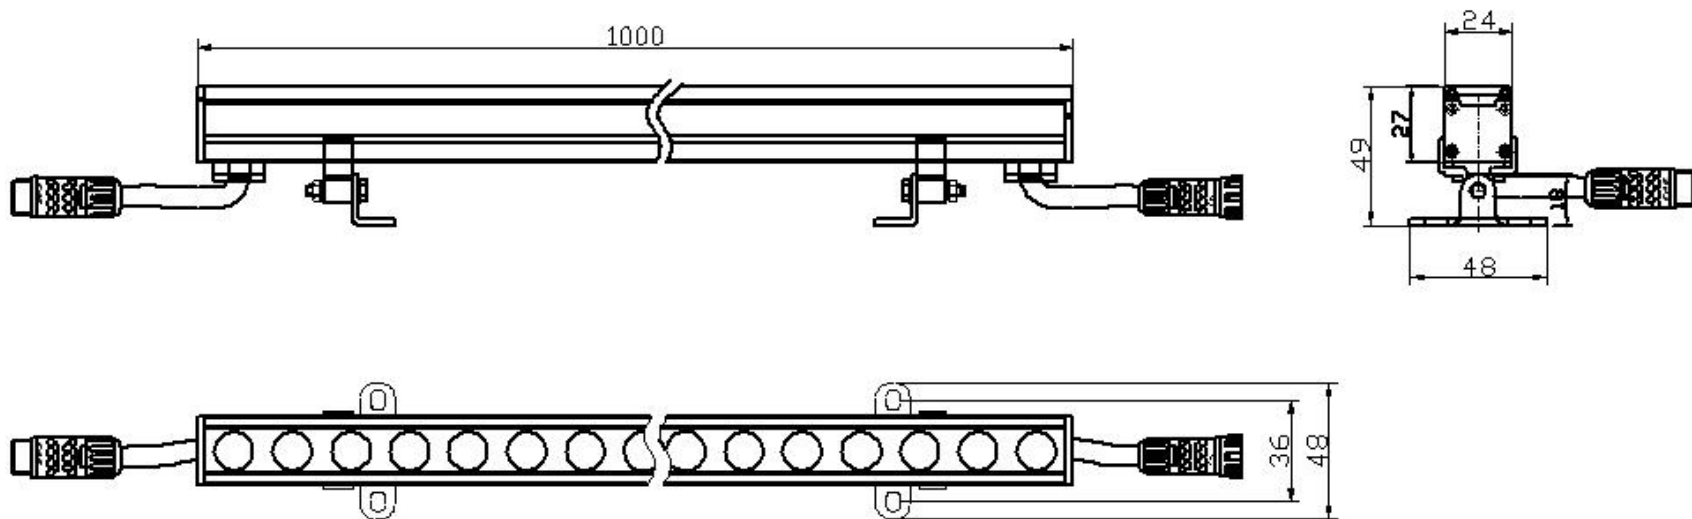

【型号: F3284S】

概述

防水:

1. 采用硅胶灌注灯具,使灯体内部整体电路封闭,达到防水功能。
2. 防护等级IP66。

结构:

1. 灯体采用流线型设计,材质为铝挤型6063,阳极氧化表面处理,抗腐蚀。
2. 灯具采用铜镀镍固定接头,出线牢固可靠,抗拉扯能力强,不易松动,符合GB7000.1-2015 5.2户外灯具标准:电缆线固定装置要求。
3. 采用橡胶电缆线避免了PVC线长期在户外使用易老化、易脆裂的问题;

安全规范: 灯具严格按照CQC(中国质量认证中心)、EMC(电磁兼容)标准设计。

安装: 底安装,底部出线。

光效: 采用四合一RGBW LED,能够调出全白光系列(6000K、5000K、4000K、3000K、2200K)及各种不同彩色光(水蓝色、天蓝色、淡紫色、淡绿色、琥珀色、水红色),混光更均匀,白色效果更纯正。

应用场所: 适用于公园、广场、商业地产楼宇,用于低高度景观洗墙亮化。

技术参数

产品型号	F3284S系列
光源	LED
单颗LED功率	0.25W
LED寿命	5万小时
LED类型	SMD
LED数量	48 PCS
LED颜色(单色)	红/绿/蓝./琥珀/白/中性白/暖白
LED颜色(全彩)	4合1红绿蓝中性白，4合1红绿蓝白
光束角（FWHM）	20° / 30° / 40° / 4025°（单色）； 40°（四合一）
外壳材质	6063铝，阳极氧化本色表面处理
灯罩材质	防紫外线，抗老化进口PC
输入电源	DC24V
LED驱动方式	60mA 恒流驱动（单色），20mA 恒流驱动（全彩）
系统功率	12W（单色），17W（4合1）
防护等级	IP66
电缆线	2*0.75mm ² +3*0.5mm ² 橡胶线（全彩）
控制	DMX512(1990)
电气安全等级	III类
环境温度	-20°C~+55 °C(Ta+10°C)
净重	1.2KG

可选项			
颗数 PCS	48	24	12
长度 mm	1000	505	300
功率W (单色)	12	6	3
功率W (4合1)	17	9	5

灯具尺寸 (mm)

配光曲线

F3284S5-48-24DC(20-CR-48WN-AA.L1000.C.CT)

Max , Ave C30面光束角24.12

颜色	总输出 (流明)	功率 (瓦特)
中性白	980	12

配光曲线

F3284S5-48-24DC(30-CR-48WN-AA,L1000mm,C,CT)