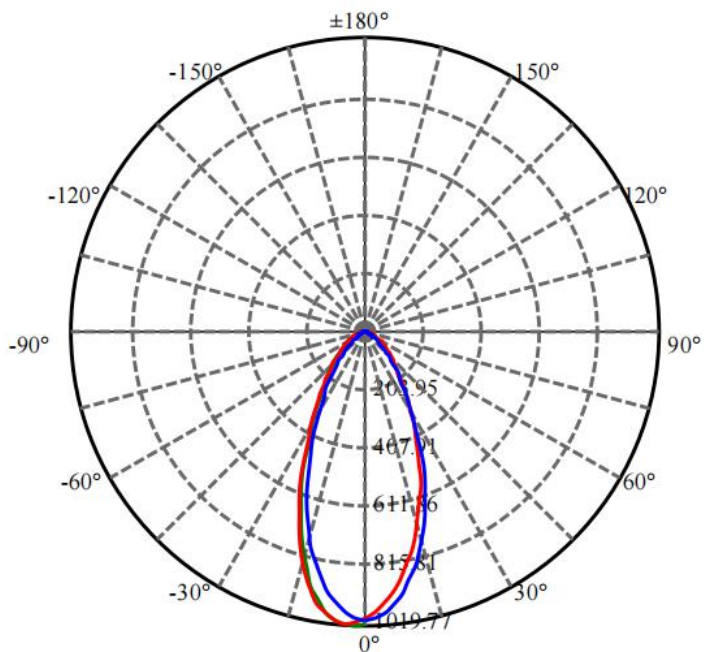

可选项			
颗数 PCS	48	24	12
长度 mm	1000	505	300
功率W (单色)	12	6	3
功率W (4合1)	17	9	5

灯具尺寸 (mm)

配光曲线

F3284S5-48-24DC(20-CR-48WN-AA.L1000.C.CT)

Max , Ave C30面光束角24.12

颜色	总输出 (流明)	功率 (瓦特)
中性白	980	12

配光曲线

F3284S5-48-24DC(30-CR-48WN-AA,L1000mm,C,CT)

Max , Ave C30面光束角28.92

颜色	总输出 (流明)	功率 (瓦特)
中性白	978	12

配光曲线

F3284S5-48-24DC(40-CR-48WN-AA,L1000mm,C,CT)

Max , Ave C210面光束角47.99

颜色	总输出 (流明)	功率 (瓦特)
中性白	874	12

配光曲线

F3284S5-48-24DC(4025-CR-48WN-AA,L1000mm,C,CT)