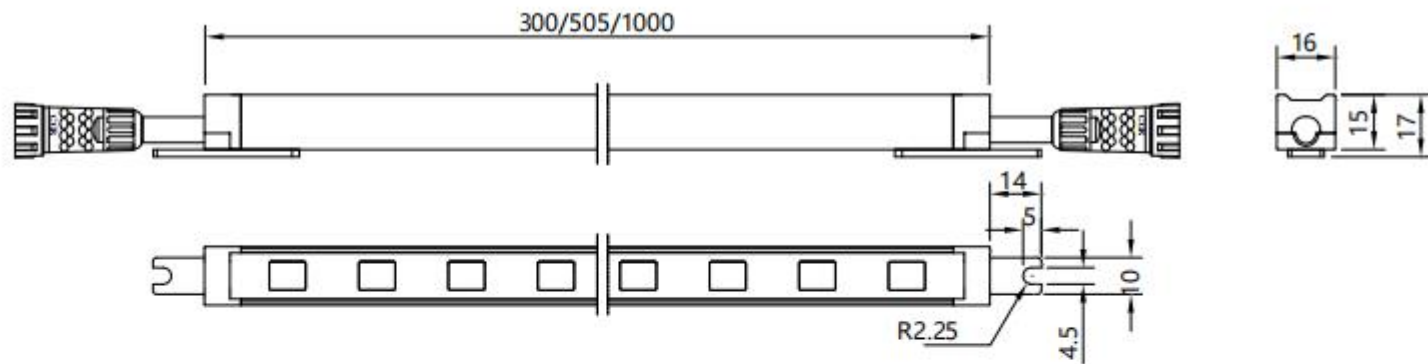

灯具尺寸 (mm)

侧出线方式